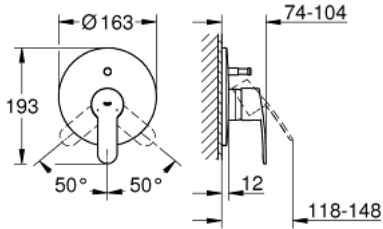

19 506 002 EUROSTYLE COSMOPOLİTAN ANKASTRE BANYO/DUŞ BATARYASI

ÜRÜN AÇIKLAMASI

- Renk: krom
- trim set for use with rough-in box 33 963 001 or 33 965 001
- iç gövde hariç
- GROHE LongLife kaplama
- otomatik yön değiştirici: banyo/duş
- rozet ve sızdırmazlık contası
- rozet
- gizli montaj vidaları

19 506 002 EUROSTYLE COSMOPOLİTAN ANKASTRE BANYO/DUŞ BATARYASI

YEDEK PARÇALAR, Aralık 2015 – now

- 1: Kumanda Kolu (Sipariş no. 46752000)
- 2: Rozet (Sipariş no. 46905000)
- 3: Kapak (Sipariş no. 02693000)
- 4: Yöndeğiştirici (Sipariş no. 46737000)
- 5: Isı Limitleyici (Sipariş no. 46308000)*
- 6: Uzatma seti (Sipariş no. 46191000)*
- 7: Uzatma seti (Sipariş no. 46343000)*