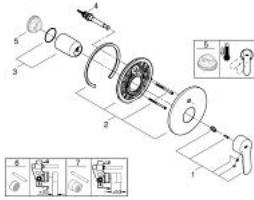

19 506 002 EUROSTYLE COSMOPOLİTAN ANKASTRE BANYO/DUŞ BATARYASI

ÜRÜN AÇIKLAMASI

- Renk: krom
- trim set for use with rough-in box 33 963 001 or 33 965 001
- iç gövde hariç
- GROHE LongLife kaplama
- otomatik yön değiştirici: banyo/duş
- rozet ve sızdırmazlık contası
- rozet
- gizli montaj vidaları

19 506 002 EUROSTYLE COSMOPOLİTAN ANKASTRE BANYO/DUŞ BATARYASI

YEDEK PARÇALAR, Aralık 2015 – now

- 1: Kumanda Kolu (Sipariş no. 46752000)
- 2: Rozet (Sipariş no. 46905000)
- 3: Kapak (Sipariş no. 02693000)
- 4: Yöndeğiştirici (Sipariş no. 46737000)
- 5: Isı Limitleyici (Sipariş no. 46308000)*
- 6: Uzatma seti (Sipariş no. 46191000)*
- 7: Uzatma seti (Sipariş no. 46343000)*