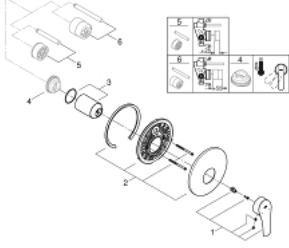

19 451 243 3 EUROSMART ANKASTRE DUŞ BATARYASI

ÜRÜN AÇIKLAMASI

- Renk: matte black
- montaj için: 33 964 001
- iç gövde hariç
- GROHE FastFixation escutcheon with covered fixation
- rozet ve sızdırmazlık contası
- metal rozet

19 451 243 3 EUROSMART ANKASTRE DUŞ BATARYASI

YEDEK PARÇALAR, Şubat 2023 – now

- 1: Kumanda Kolu (Sipariş no. 485492430)
- 2: escutcheon (Sipariş no. 469042430)
- 3: cap (Sipariş no. 068742430)
- 4: Isı Limitleyici (Sipariş no. 46308000)*
- 5: Uzatma seti (Sipariş no. 46191000)*
- 6: Uzatma seti (Sipariş no. 46343000)*