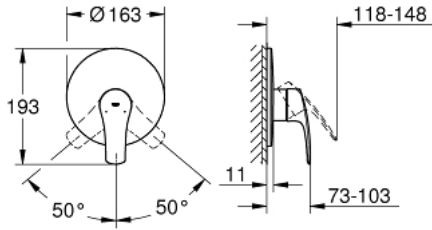

19 451 243 3 EUROSMART ANKASTRE DUŞ BATARYASI

ÜRÜN AÇIKLAMASI

- Renk: matte black
- montaj için: 33 964 001
- iç gövde hariç
- GROHE FastFixation escutcheon with covered fixation
- rozet ve sızdırmazlık contası
- metal rozet

19 451 243 3 EUROSMART ANKASTRE DUŞ BATARYASI

YEDEK PARÇALAR, Şubat 2023 – now

- 1: Kumanda Kolu (Sipariş no. 485492430)
- 2: escutcheon (Sipariş no. 469042430)
- 3: cap (Sipariş no. 068742430)
- 4: Isı Limitleyici (Sipariş no. 46308000)*
- 5: Uzatma seti (Sipariş no. 46191000)*
- 6: Uzatma seti (Sipariş no. 46343000)*