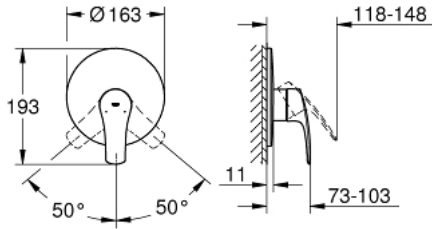

19 451 003 EUROSMART ANKASTRE DUŐ BATARYASI

ÜRÜN AÇIKLAMASI

- Renk: krom
- montaj için: 33 964 001
- iç gövde hariç
- GROHE LongLife kaplama
- GROHE FastFixation escutcheon with covered fixation
- rozet ve sızdırmazlık contası
- metal rozet

19 451 003 EUROSMART ANKASTRE DUŞ BATARYASI

YEDEK PARÇALAR, Haziran 2020 – now

- 1: Kumanda Kolu (Sipariş no. 48549000)
- 2: Rozet (Sipariş no. 46904000)
- 3: Kapak (Sipariş no. 06874000)
- 4: Isı Limitleyici (Sipariş no. 46308000)*
- 5: Uzatma seti (Sipariş no. 46191000)*
- 6: Uzatma seti (Sipariş no. 46343000)*