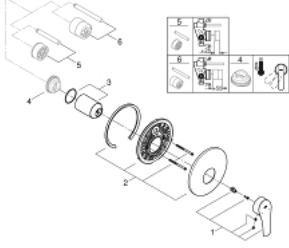

19 451 003 EUROSMART ANKASTRE DUŐ BATARYASI

ÜRÜN AÇIKLAMASI

- Renk: krom
- montaj için: 33 964 001
- iç gövde hariç
- GROHE LongLife kaplama
- GROHE FastFixation escutcheon with covered fixation
- rozet ve sızdırmazlık contası
- metal rozet

19 451 003 EUROSMART ANKASTRE DUŞ BATARYASI

YEDEK PARÇALAR, Haziran 2020 – now

- 1: Kumanda Kolu (Sipariş no. 48549000)
- 2: Rozet (Sipariş no. 46904000)
- 3: Kapak (Sipariş no. 06874000)
- 4: Isı Limitleyici (Sipariş no. 46308000)*
- 5: Uzatma seti (Sipariş no. 46191000)*
- 6: Uzatma seti (Sipariş no. 46343000)*