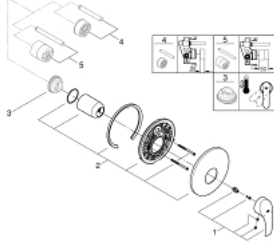

19 451 002 EUROSMART ANKASTRE DUŞ BATARYASI

YEDEK PARÇALAR, Ekim 2013 – now

1. 1: Kumanda Kolu (Sipariş no. 46903000)
2. 2: Rozet (Sipariş no. 46904000)
3. 3: Isı Limitleyici (Sipariş no. 46308000)*
4. 4: Uzatma seti (Sipariş no. 46191000)*
5. 5: Uzatma seti (Sipariş no. 46343000)*

*Özel aksesuarlar