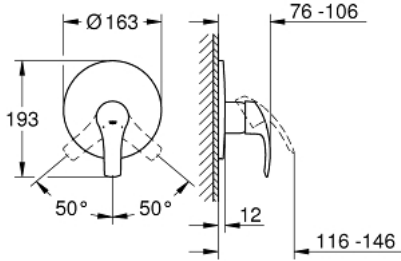

### ÜRÜN AÇIKLAMASI

- Renk: krom
- trim set for use with rough-in box 33 963 001, 33 964 001, 33 965 001
- iç gövde hariç
- GROHE LongLife kaplama
- hızlı montaj sistemi
- rozet ve sızdırmazlık contası
- metal rozet