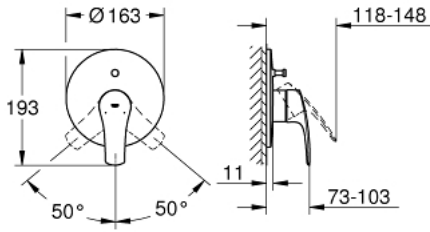

### ÜRÜN AÇIKLAMASI

- Renk: matte black
- trim set for use with rough-in box 33 963 001 or 33 965 001
- iç gövde hariç
- GROHE FastFixation escutcheon with covered fixation
- otomatik yön değiştirici: banyo/duş
- rozet ve sızdırmazlık contası
- metal rozet