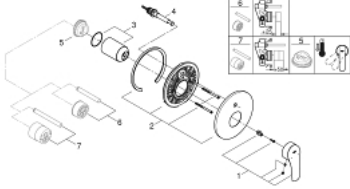

### ÜRÜN AÇIKLAMASI

- Renk: matte black
- trim set for use with rough-in box 33 963 001 or 33 965 001
- iç gövde hariç
- GROHE FastFixation escutcheon with covered fixation
- otomatik yön değiştirici: banyo/duş
- rozet ve sızdırmazlık contası
- metal rozet

### YEDEK PARÇALAR, Şubat 2023 – now

- 1: Kumanda Kolu (Sipariş no. 485492430)
- 2: escutcheon (Sipariş no. 469052430)
- 3: cap (Sipariş no. 068742430)
- 4: diverter (Sipariş no. 467372430)
- 5: Isı Limitleyici (Sipariş no. 46308000)\*
- 6: Uzatma seti (Sipariş no. 46191000)\*
- 7: Uzatma seti (Sipariş no. 46343000)\*