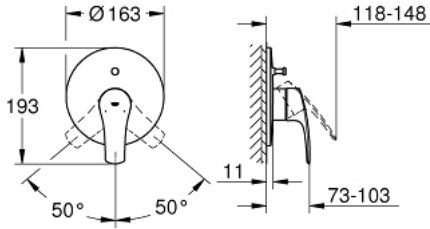

19 450 003 EUROSMART ANKASTRE BANYO/DUŞ BATARYASI

ÜRÜN AÇIKLAMASI

- Renk: krom
- trim set for use with rough-in box 33 963 001 or 33 965 001
- iç gövde hariç
- GROHE LongLife kaplama
- GROHE FastFixation escutcheon with covered fixation
- otomatik yön deęiřtirici: banyo/duř
- rozet ve sızdırmazlık contası
- metal rozet

19 450 003 **EUROSMART ANKASTRE BANYO/DUŞ BATARYASI**

YEDEK PARÇALAR, Haziran 2020 – now

- 1: Kumanda Kolu (Sipariş no. 48549000)
- 2: Rozet (Sipariş no. 46905000)
- 3: Kapak (Sipariş no. 06874000)
- 4: Yöndeđiřtirici (Sipariş no. 46737000)
- 5: Isı Limitleyici (Sipariş no. 46308000)*
- 6: Uzatma seti (Sipariş no. 46191000)*
- 7: Uzatma seti (Sipariş no. 46343000)*