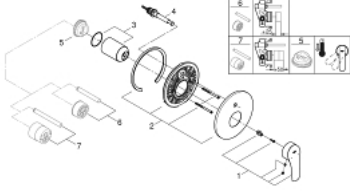

19 450 003 EUROSMART ANKASTRE BANYO/DUŞ BATARYASI

ÜRÜN AÇIKLAMASI

- Renk: krom
- trim set for use with rough-in box 33 963 001 or 33 965 001
- iç gövde hariç
- GROHE LongLife kaplama
- GROHE FastFixation escutcheon with covered fixation
- otomatik yön deęiřtirici: banyo/duř
- rozet ve sızdırmazlık contası
- metal rozet

19 450 003 **EUROSMART ANKASTRE BANYO/DUŞ BATARYASI**

YEDEK PARÇALAR, Haziran 2020 – now

- 1: Kumanda Kolu (Sipariş no. 48549000)
- 2: Rozet (Sipariş no. 46905000)
- 3: Kapak (Sipariş no. 06874000)
- 4: Yöndeđiřtirici (Sipariş no. 46737000)
- 5: Isı Limitleyici (Sipariş no. 46308000)*
- 6: Uzatma seti (Sipariş no. 46191000)*
- 7: Uzatma seti (Sipariş no. 46343000)*