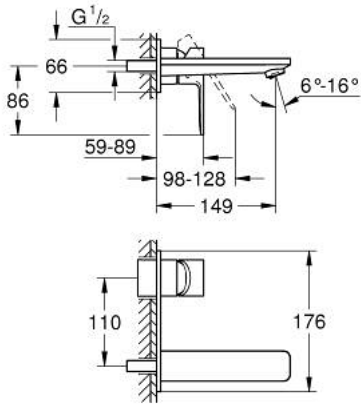

19 409 AL1 LİNEARE İKİ DELİKLİ LAVABO BATARYASI M-BOYUT

ÜRÜN AÇIKLAMASI

- Renk: brushed hard graphite
- duvar tipi
- 23 571 000 / 32 635 000
- iç gövde hariç
- metal rozet
- GROHE LongLife kaplama
- GROHE EcoJoy daha az su tüketimi ve mükemmel akış teknolojisi
- maximum flow rate (at 3 bar): 5 l/min
- GROHE AquaGuide ayarlanabilir perlatör
- merkezler arası uzaklık 110 mm
- çıkış ucu uzunluğu 149 mm

19 409 AL1 LİNEARE İKİ DELİKLİ LAVABO BATARYASI M-BOYUT

YEDEK PARÇALAR, Mart 2019 – now

1: Kumanda Kolu (Sipariş no. 46982AL0)

2: Akış limitleyici (Sipariş no. 46837AL0)

3: Uzatma (Sipariş no. 46943000)*

*Özel aksesuarlar