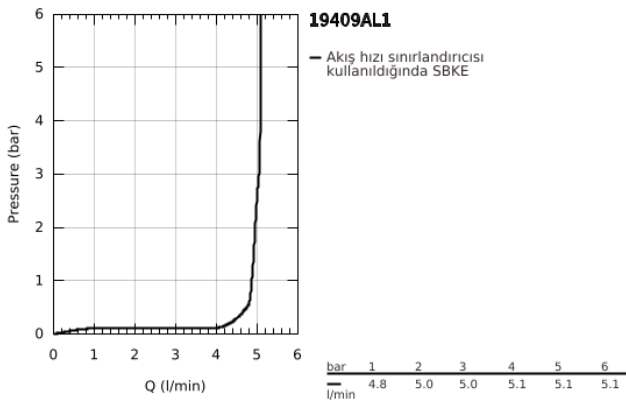

19 409 AL1 LİNEARE İKİ DELİKLİ LAVABO BATARYASI M-BOYUT

ÜRÜN AÇIKLAMASI

- Renk: brushed hard graphite
- duvar tipi
- 23 571 000 / 32 635 000
- iç gövde hariç
- metal rozet
- GROHE LongLife kaplama
- GROHE EcoJoy daha az su tüketimi ve mükemmel akış teknolojisi
- maximum flow rate (at 3 bar): 5 l/min
- GROHE AquaGuide ayarlanabilir perlatör
- merkezler arası uzaklık 110 mm
- çıkış ucu uzunluğu 149 mm