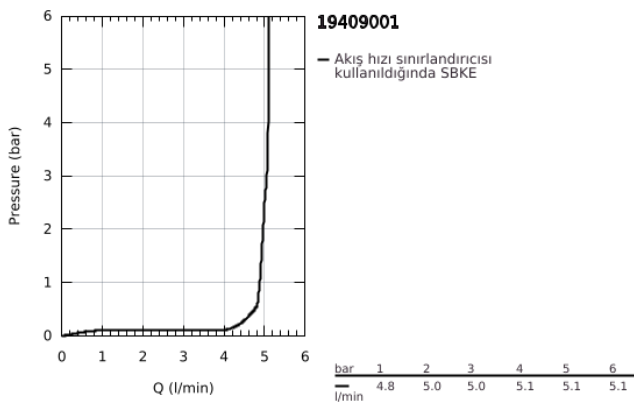

## 19 409 001 LİNEARE İKİ DELİKLİ LAVABO BATARYASI M-BOYUT

### ÜRÜN AÇIKLAMASI

- Renk: krom
- duvar tipi
- 23 571 000 / 32 635 000
- iç gövde hariç
- metal rozet
- GROHE LongLife kaplama
- GROHE EcoJoy daha az su tüketimi ve mükemmel akış teknolojisi
- maximum flow rate (at 3 bar): 5 l/min
- GROHE AquaGuide ayarlanabilir perlatör
- merkezler arası uzaklık 110 mm
- çıkış ucu uzunluğu 149 mm