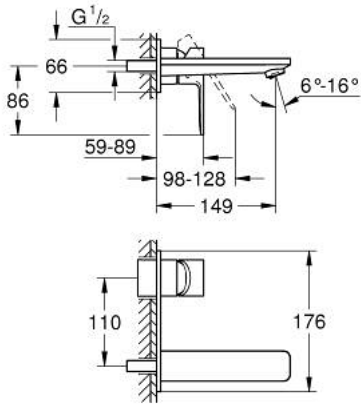

## 19 409 001 LİNEARE İKİ DELİKLİ LAVABO BATARYASI M-BOYUT

### ÜRÜN AÇIKLAMASI

- Renk: krom
- duvar tipi
- 23 571 000 / 32 635 000
- iç gövde hariç
- metal rozet
- GROHE LongLife kaplama
- GROHE EcoJoy daha az su tüketimi ve mükemmel akış teknolojisi
- maximum flow rate (at 3 bar): 5 l/min
- GROHE AquaGuide ayarlanabilir perlatör
- merkezler arası uzaklık 110 mm
- çıkış ucu uzunluğu 149 mm

19 409 001 LİNEARE İKİ DELİKLİ LAVABO BATARYASI  
M-BOYUT

**YEDEK PARÇALAR**, Temmuz 2016 – now

1: Kumanda Kolu (Sipariş no. 46982000)

2: Akış limitleyici (Sipariş no. 46837000)

3: Uzatma (Sipariş no. 46943000)\*