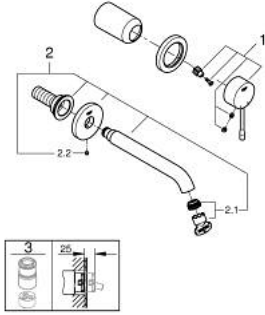

19 408 GN1 ESSENCE İKİ DELİKLİ LAVABO BATARYASI M-BOYUT

ÜRÜN AÇIKLAMASI

- Renk: brushed cool sunrise
- duvar tipi
- 23 571 000 / 32 635 000
- iç gövde hariç
- metal rozet
- GROHE LongLife kaplama
- GROHE EcoJoy daha az su tüketimi ve mükemmel akış teknolojisi
- maximum flow rate (at 3 bar): 5.7 l/min
- GROHE AquaGuide ayarlanabilir perlatör
- merkezler arası uzaklık 110 mm
- çıkış ucu uzunluğu 183 mm

19 408 GN1 **ESSENCE İKİ DELİKLİ LAVABO BATARYASI**
M-BOYUT

YEDEK PARÇALAR, Nisan 2022 – now

1: Kumanda Kolu (Sipariş no. 46916GN0)

2: Çıkış (Sipariş no. 48638GN0)

2.1: Perlatör (Sipariş no. 48480000)

2.2: Vida (Sipariş no. 43094000)