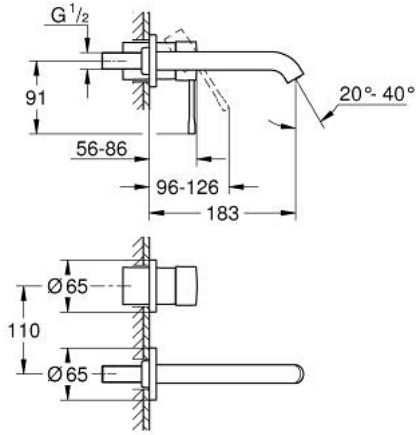

19 408 GN1 ESSENCE İKİ DELİKLİ LAVABO BATARYASI M-BOYUT

ÜRÜN AÇIKLAMASI

- Renk: brushed cool sunrise
- duvar tipi
- 23 571 000 / 32 635 000
- iç gövde hariç
- metal rozet
- GROHE LongLife kaplama
- GROHE EcoJoy daha az su tüketimi ve mükemmel akış teknolojisi
- maximum flow rate (at 3 bar): 5.7 l/min
- GROHE AquaGuide ayarlanabilir perlatör
- merkezler arası uzaklık 110 mm
- çıkış ucu uzunluğu 183 mm

19 408 GN1 **ESSENCE İKİ DELİKLİ LAVABO BATARYASI**
M-BOYUT

YEDEK PARÇALAR, Nisan 2022 – now

1: Kumanda Kolu (Sipariş no. 46916GN0)

2: Çıkış (Sipariş no. 48638GN0)

2.1: Perlatör (Sipariş no. 48480000)

2.2: Vida (Sipariş no. 43094000)