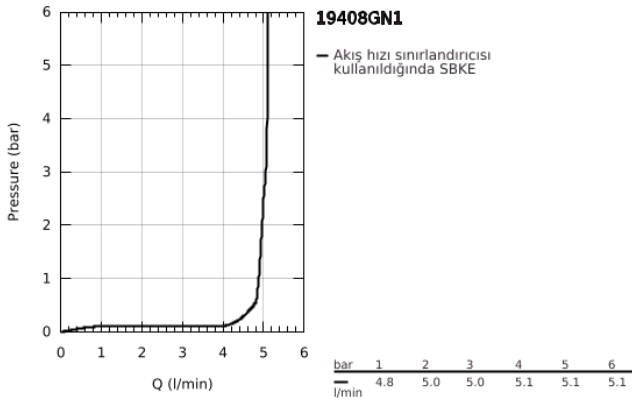

19 408 GN1 ESSENCE İKİ DELİKLİ LAVABO BATARYASI M-BOYUT

ÜRÜN AÇIKLAMASI

- Renk: brushed cool sunrise
- duvar tipi
- 23 571 000 / 32 635 000
- iç gövde hariç
- metal rozet
- GROHE LongLife kaplama
- GROHE EcoJoy daha az su tüketimi ve mükemmel akış teknolojisi
- maximum flow rate (at 3 bar): 5.7 l/min
- GROHE AquaGuide ayarlanabilir perlatör
- merkezler arası uzaklık 110 mm
- çıkış ucu uzunluğu 183 mm

19 408 GN1 **ESSENCE İKİ DELİKLİ LAVABO BATARYASI**
M-BOYUT

YEDEK PARÇALAR, Nisan 2022 – now

1: Kumanda Kolu (Sipariş no. 46916GN0)

2: Çıkış (Sipariş no. 48638GN0)

2.1: Perlatör (Sipariş no. 48480000)

2.2: Vida (Sipariş no. 43094000)