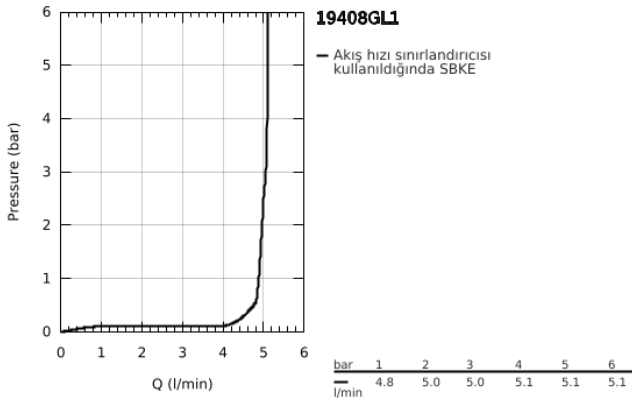

19 408 GL1 ESSENCE İKİ DELİKLİ LAVABO BATARYASI M-BOYUT

ÜRÜN AÇIKLAMASI

- Renk: cool sunrise
- duvar tipi
- 23 571 000 / 32 635 000
- iç gövde hariç
- metal rozet
- GROHE LongLife kaplama
- GROHE EcoJoy daha az su tüketimi ve mükemmel akış teknolojisi
- maximum flow rate (at 3 bar): 5.7 l/min
- GROHE AquaGuide ayarlanabilir perlatör
- merkezler arası uzaklık 110 mm
- çıkış ucu uzunluğu 183 mm

19 408 GL1 ESSENCE İKİ DELİKLİ LAVABO BATARYASI
M-BOYUT

YEDEK PARÇALAR, Nisan 2022 – now

1: Kumanda Kolu (Sipariş no. 46916GL0)

2: Çıkış (Sipariş no. 48638GL0)

2.1: Perlatör (Sipariş no. 48480000)

2.2: Vida (Sipariş no. 43094000)