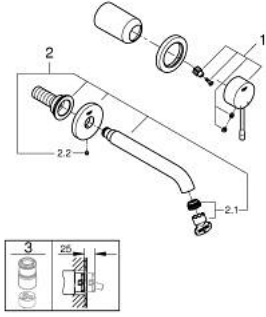

19 408 GL1 ESSENCE İKİ DELİKLİ LAVABO BATARYASI M-BOYUT

ÜRÜN AÇIKLAMASI

- Renk: cool sunrise
- duvar tipi
- 23 571 000 / 32 635 000
- iç gövde hariç
- metal rozet
- GROHE LongLife kaplama
- GROHE EcoJoy daha az su tüketimi ve mükemmel akış teknolojisi
- maximum flow rate (at 3 bar): 5.7 l/min
- GROHE AquaGuide ayarlanabilir perlatör
- merkezler arası uzaklık 110 mm
- çıkış ucu uzunluğu 183 mm

19 408 GL1 ESSENCE İKİ DELİKLİ LAVABO BATARYASI
M-BOYUT

YEDEK PARÇALAR, Nisan 2022 – now

1: Kumanda Kolu (Sipariş no. 46916GL0)

2: Çıkış (Sipariş no. 48638GL0)

2.1: Perlatör (Sipariş no. 48480000)

2.2: Vida (Sipariş no. 43094000)