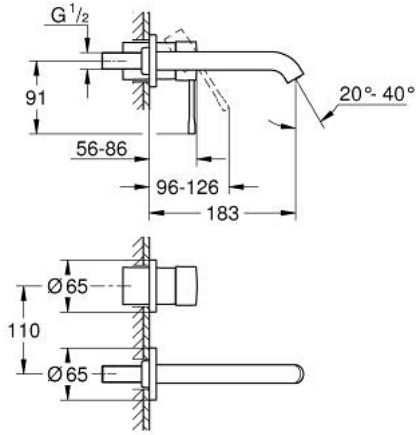

19 408 GL1 ESSENCE İKİ DELİKLİ LAVABO BATARYASI M-BOYUT

ÜRÜN AÇIKLAMASI

- Renk: cool sunrise
- duvar tipi
- 23 571 000 / 32 635 000
- iç gövde hariç
- metal rozet
- GROHE LongLife kaplama
- GROHE EcoJoy daha az su tüketimi ve mükemmel akış teknolojisi
- maximum flow rate (at 3 bar): 5.7 l/min
- GROHE AquaGuide ayarlanabilir perlatör
- merkezler arası uzaklık 110 mm
- çıkış ucu uzunluğu 183 mm

19 408 GL1 ESSENCE İKİ DELİKLİ LAVABO BATARYASI
M-BOYUT

YEDEK PARÇALAR, Nisan 2022 – now

1: Kumanda Kolu (Sipariş no. 46916GL0)

2: Çıkış (Sipariş no. 48638GL0)

2.1: Perlatör (Sipariş no. 48480000)

2.2: Vida (Sipariş no. 43094000)