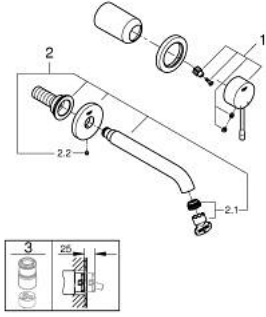

## 19 408 DL1 ESSENCE İKİ DELİKLİ LAVABO BATARYASI M-BOYUT

### ÜRÜN AÇIKLAMASI

- Renk: brushed warm sunset
- duvar tipi
- 23 571 000 / 32 635 000
- iç gövde hariç
- metal rozet
- GROHE LongLife kaplama
- GROHE EcoJoy daha az su tüketimi ve mükemmel akış teknolojisi
- maximum flow rate (at 3 bar): 5.7 l/min
- GROHE AquaGuide ayarlanabilir perlatör
- merkezler arası uzaklık 110 mm
- çıkış ucu uzunluğu 183 mm

### YEDEK PARÇALAR, Nisan 2022 – now

1: Kumanda Kolu (Sipariş no. 46916DL0)

2: Çıkış (Sipariş no. 48638DL0)

2.1: Perlatör (Sipariş no. 48480000)

2.2: Vida (Sipariş no. 43094000)

3: Uzatma (Sipariş no. 46943000)\*