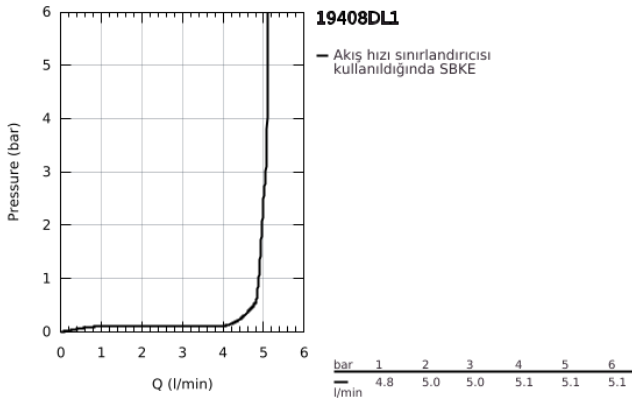

## 19 408 DL1 ESSENCE İKİ DELİKLİ LAVABO BATARYASI M-BOYUT

### ÜRÜN AÇIKLAMASI

- Renk: brushed warm sunset
- duvar tipi
- 23 571 000 / 32 635 000
- iç gövde hariç
- metal rozet
- GROHE LongLife kaplama
- GROHE EcoJoy daha az su tüketimi ve mükemmel akış teknolojisi
- maximum flow rate (at 3 bar): 5.7 l/min
- GROHE AquaGuide ayarlanabilir perlatör
- merkezler arası uzaklık 110 mm
- çıkış ucu uzunluğu 183 mm