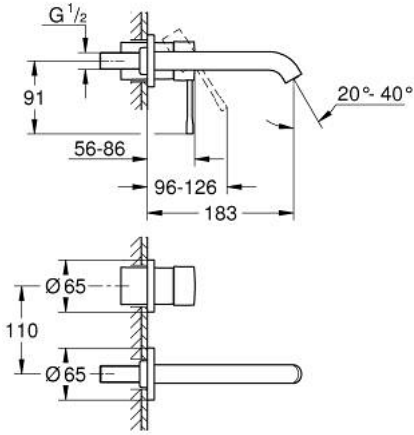

## 19 408 DL1 ESSENCE İKİ DELİKLİ LAVABO BATARYASI M-BOYUT

### ÜRÜN AÇIKLAMASI

- Renk: brushed warm sunset
- duvar tipi
- 23 571 000 / 32 635 000
- iç gövde hariç
- metal rozet
- GROHE LongLife kaplama
- GROHE EcoJoy daha az su tüketimi ve mükemmel akış teknolojisi
- maximum flow rate (at 3 bar): 5.7 l/min
- GROHE AquaGuide ayarlanabilir perlatör
- merkezler arası uzaklık 110 mm
- çıkış ucu uzunluğu 183 mm

### YEDEK PARÇALAR, Nisan 2022 – now

1: Kumanda Kolu (Sipariş no. 46916DL0)

2: Çıkış (Sipariş no. 48638DL0)

2.1: Perlatör (Sipariş no. 48480000)

2.2: Vida (Sipariş no. 43094000)

3: Uzatma (Sipariş no. 46943000)\*