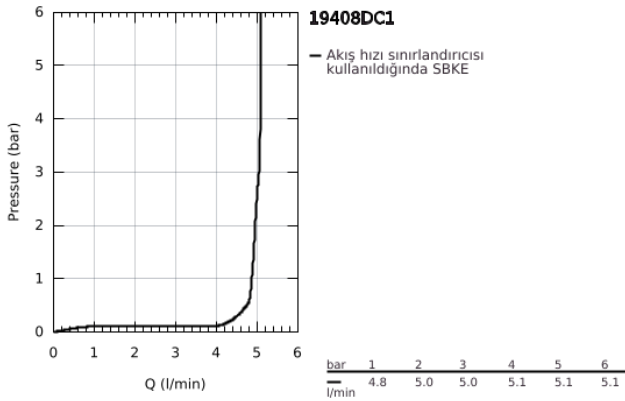

## 19 408 DC1 ESSENCE İKİ DELİKLİ LAVABO BATARYASI M-BOYUT

### ÜRÜN AÇIKLAMASI

- Renk: paslanmaz çelik
- duvar tipi
- 23 571 000 / 32 635 000
- iç gövde hariç
- metal rozet
- GROHE LongLife kaplama
- GROHE EcoJoy daha az su tüketimi ve mükemmel akış teknolojisi
- maximum flow rate (at 3 bar): 5.7 l/min
- GROHE AquaGuide ayarlanabilir perlatör
- merkezler arası uzaklık 110 mm
- çıkış ucu uzunluğu 183 mm