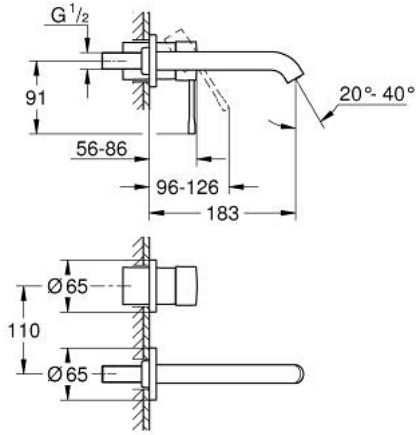

## 19 408 DC1 ESSENCE İKİ DELİKLİ LAVABO BATARYASI M-BOYUT

### ÜRÜN AÇIKLAMASI

- Renk: paslanmaz çelik
- duvar tipi
- 23 571 000 / 32 635 000
- iç gövde hariç
- metal rozet
- GROHE LongLife kaplama
- GROHE EcoJoy daha az su tüketimi ve mükemmel akış teknolojisi
- maximum flow rate (at 3 bar): 5.7 l/min
- GROHE AquaGuide ayarlanabilir perlatör
- merkezler arası uzaklık 110 mm
- çıkış ucu uzunluğu 183 mm

19 408 DC1 **ESSENCE İKİ DELİKLİ LAVABO BATARYASI**  
**M-BOYUT**

**YEDEK PARÇALAR**, Nisan 2022 – now

1: Kumanda Kolu (Sipariş no. 46916DC0)

2: Çıkış (Sipariş no. 48638DC0)

2.1: Perlatör (Sipariş no. 48480000)