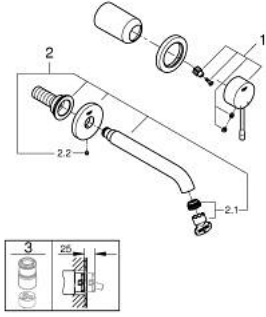

## 19 408 DC1 ESSENCE İKİ DELİKLİ LAVABO BATARYASI M-BOYUT

### ÜRÜN AÇIKLAMASI

- Renk: paslanmaz çelik
- duvar tipi
- 23 571 000 / 32 635 000
- iç gövde hariç
- metal rozet
- GROHE LongLife kaplama
- GROHE EcoJoy daha az su tüketimi ve mükemmel akış teknolojisi
- maximum flow rate (at 3 bar): 5.7 l/min
- GROHE AquaGuide ayarlanabilir perlatör
- merkezler arası uzaklık 110 mm
- çıkış ucu uzunluğu 183 mm

19 408 DC1 **ESSENCE İKİ DELİKLİ LAVABO BATARYASI**  
**M-BOYUT**

**YEDEK PARÇALAR**, Nisan 2022 – now

1: Kumanda Kolu (Sipariş no. 46916DC0)

2: Çıkış (Sipariş no. 48638DC0)

2.1: Perlatör (Sipariş no. 48480000)