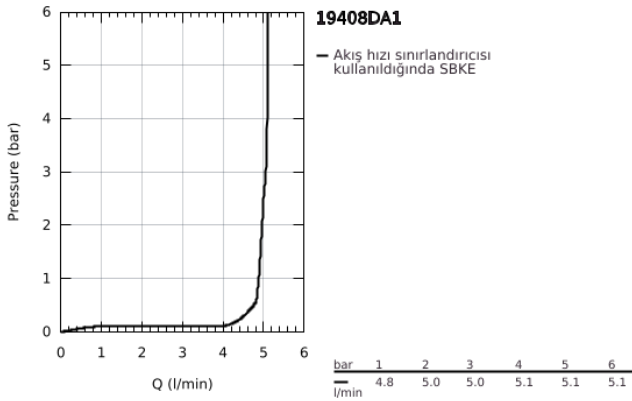

## 19 408 DA1 ESSENCE İKİ DELİKLİ LAVABO BATARYASI M-BOYUT

### ÜRÜN AÇIKLAMASI

- Renk: warm sunset
- duvar tipi
- 23 571 000 / 32 635 000
- iç gövde hariç
- metal rozet
- GROHE LongLife kaplama
- GROHE EcoJoy daha az su tüketimi ve mükemmel akış teknolojisi
- maximum flow rate (at 3 bar): 5.7 l/min
- GROHE AquaGuide ayarlanabilir perlatör
- merkezler arası uzaklık 110 mm
- çıkış ucu uzunluğu 183 mm