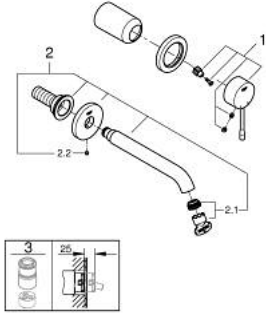

## 19 408 DA1 ESSENCE İKİ DELİKLİ LAVABO BATARYASI M-BOYUT

### ÜRÜN AÇIKLAMASI

- Renk: warm sunset
- duvar tipi
- 23 571 000 / 32 635 000
- iç gövde hariç
- metal rozet
- GROHE LongLife kaplama
- GROHE EcoJoy daha az su tüketimi ve mükemmel akış teknolojisi
- maximum flow rate (at 3 bar): 5.7 l/min
- GROHE AquaGuide ayarlanabilir perlatör
- merkezler arası uzaklık 110 mm
- çıkış ucu uzunluğu 183 mm

19 408 DA1 **ESSENCE İKİ DELİKLİ LAVABO BATARYASI**  
**M-BOYUT**

**YEDEK PARÇALAR**, Nisan 2022 – now

1: Kumanda Kolu (Sipariş no. 46916DA0)

2: Çıkış (Sipariş no. 48638DA0)

2.1: Perlatör (Sipariş no. 48480000)