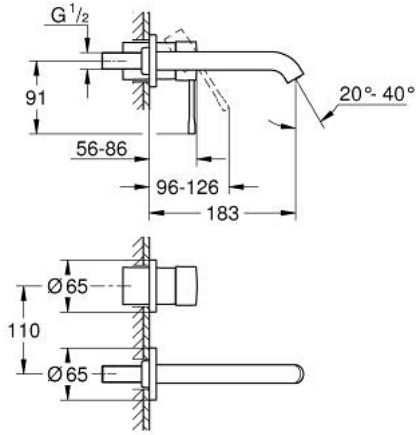

## 19 408 DA1 ESSENCE İKİ DELİKLİ LAVABO BATARYASI M-BOYUT

### ÜRÜN AÇIKLAMASI

- Renk: warm sunset
- duvar tipi
- 23 571 000 / 32 635 000
- iç gövde hariç
- metal rozet
- GROHE LongLife kaplama
- GROHE EcoJoy daha az su tüketimi ve mükemmel akış teknolojisi
- maximum flow rate (at 3 bar): 5.7 l/min
- GROHE AquaGuide ayarlanabilir perlatör
- merkezler arası uzaklık 110 mm
- çıkış ucu uzunluğu 183 mm

19 408 DA1 **ESSENCE İKİ DELİKLİ LAVABO BATARYASI**  
**M-BOYUT**

**YEDEK PARÇALAR**, Nisan 2022 – now

1: Kumanda Kolu (Sipariş no. 46916DA0)

2: Çıkış (Sipariş no. 48638DA0)

2.1: Perlatör (Sipariş no. 48480000)