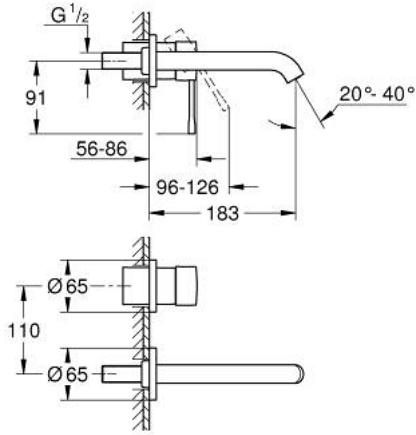

19 408 AL1 ESSENCE İKİ DELİKLİ LAVABO BATARYASI M-BOYUT

ÜRÜN AÇIKLAMASI

- Renk: brushed hard graphite
- duvar tipi
- 23 571 000 / 32 635 000
- iç gövde hariç
- metal rozet
- GROHE LongLife kaplama
- GROHE EcoJoy daha az su tüketimi ve mükemmel akış teknolojisi
- maximum flow rate (at 3 bar): 5.7 l/min
- GROHE AquaGuide ayarlanabilir perlatör
- merkezler arası uzaklık 110 mm
- çıkış ucu uzunluğu 183 mm

19 408 AL1 ESSENCE İKİ DELİKLİ LAVABO BATARYASI M-BOYUT

YEDEK PARÇALAR, Nisan 2022 – now

1: Kumanda Kolu (Sipariş no. 46916AL0)

2: Çıkış (Sipariş no. 48638AL0)

2.1: Perlatör (Sipariş no. 48480000)

2.2: Vida (Sipariş no. 43094000)