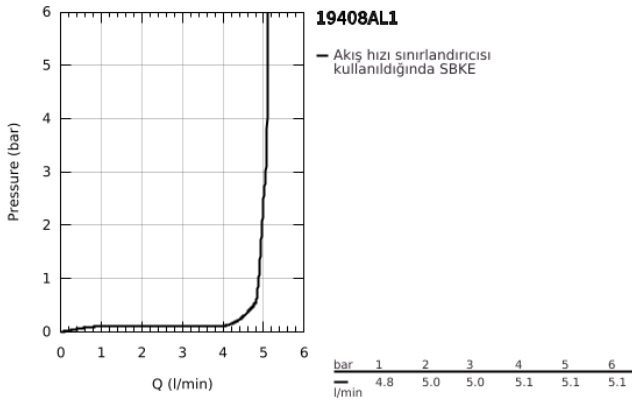

19 408 AL1 ESSENCE İKİ DELİKLİ LAVABO BATARYASI M-BOYUT

ÜRÜN AÇIKLAMASI

- Renk: brushed hard graphite
- duvar tipi
- 23 571 000 / 32 635 000
- iç gövde hariç
- metal rozet
- GROHE LongLife kaplama
- GROHE EcoJoy daha az su tüketimi ve mükemmel akış teknolojisi
- maximum flow rate (at 3 bar): 5.7 l/min
- GROHE AquaGuide ayarlanabilir perlatör
- merkezler arası uzaklık 110 mm
- çıkış ucu uzunluğu 183 mm

19 408 AL1 ESSENCE İKİ DELİKLİ LAVABO BATARYASI M-BOYUT

YEDEK PARÇALAR, Nisan 2022 – now

1: Kumanda Kolu (Sipariş no. 46916AL0)

2: Çıkış (Sipariş no. 48638AL0)

2.1: Perlatör (Sipariş no. 48480000)

2.2: Vida (Sipariş no. 43094000)