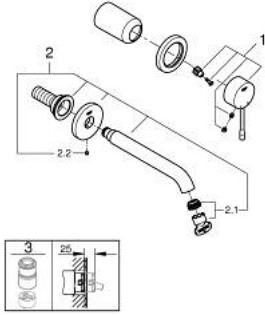

19 408 AL1 ESSENCE İKİ DELİKLİ LAVABO BATARYASI M-BOYUT

ÜRÜN AÇIKLAMASI

- Renk: brushed hard graphite
- duvar tipi
- 23 571 000 / 32 635 000
- iç gövde hariç
- metal rozet
- GROHE LongLife kaplama
- GROHE EcoJoy daha az su tüketimi ve mükemmel akış teknolojisi
- maximum flow rate (at 3 bar): 5.7 l/min
- GROHE AquaGuide ayarlanabilir perlatör
- merkezler arası uzaklık 110 mm
- çıkış ucu uzunluğu 183 mm

19 408 AL1 ESSENCE İKİ DELİKLİ LAVABO BATARYASI M-BOYUT

YEDEK PARÇALAR, Nisan 2022 – now

1: Kumanda Kolu (Sipariş no. 46916AL0)

2: Çıkış (Sipariş no. 48638AL0)

2.1: Perlatör (Sipariş no. 48480000)

2.2: Vida (Sipariş no. 43094000)