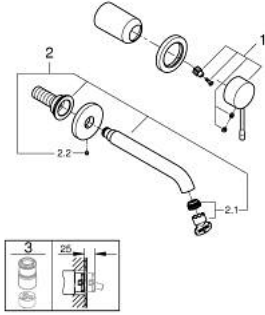

19 408 243 1 ESSENCE İKİ DELİKLİ LAVABO BATARYASI M-BOYUT

ÜRÜN AÇIKLAMASI

- Renk: matte black
- duvar tipi
- 23 571 000 / 32 635 000
- iç gövde hariç
- metal rozet
- GROHE EcoJoy daha az su tüketimi ve mükemmel akış teknolojisi
- maximum flow rate (at 3 bar): 5.7 l/min
- GROHE AquaGuide ayarlanabilir perlatör
- merkezler arası uzaklık 110 mm
- çıkış ucu uzunluğu 183 mm

19 408 243 1 **ESSENCE İKİ DELİKLİ LAVABO BATARYASI**
M-BOYUT

YEDEK PARÇALAR, Mayıs 2024 – now

1: Kumanda Kolu (Sipariş no. 469162430)

2: Çıkış (Sipariş no. 486382430)

2.1: Perlatör (Sipariş no. 48480000)