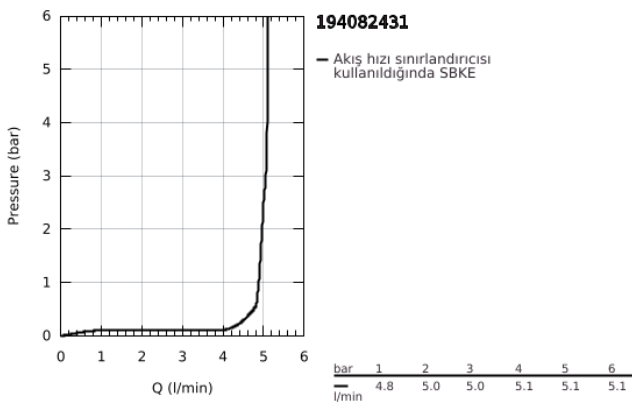

19 408 243 1 ESSENCE İKİ DELİKLİ LAVABO BATARYASI M-BOYUT

ÜRÜN AÇIKLAMASI

- Renk: matte black
- duvar tipi
- 23 571 000 / 32 635 000
- iç gövde hariç
- metal rozet
- GROHE EcoJoy daha az su tüketimi ve mükemmel akış teknolojisi
- maximum flow rate (at 3 bar): 5.7 l/min
- GROHE AquaGuide ayarlanabilir perlatör
- merkezler arası uzaklık 110 mm
- çıkış ucu uzunluğu 183 mm