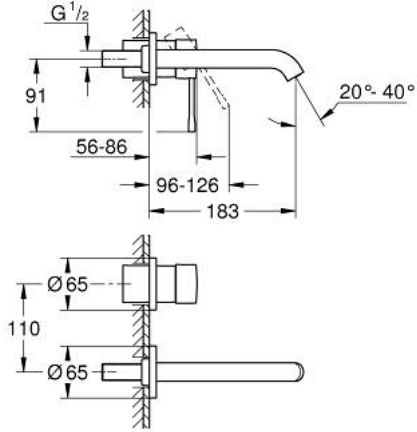

19 408 243 1 ESSENCE İKİ DELİKLİ LAVABO BATARYASI M-BOYUT

ÜRÜN AÇIKLAMASI

- Renk: matte black
- duvar tipi
- 23 571 000 / 32 635 000
- iç gövde hariç
- metal rozet
- GROHE EcoJoy daha az su tüketimi ve mükemmel akış teknolojisi
- maximum flow rate (at 3 bar): 5.7 l/min
- GROHE AquaGuide ayarlanabilir perlatör
- merkezler arası uzaklık 110 mm
- çıkış ucu uzunluğu 183 mm

19 408 243 1 **ESSENCE İKİ DELİKLİ LAVABO BATARYASI**
M-BOYUT

YEDEK PARÇALAR, Mayıs 2024 – now

1: Kumanda Kolu (Sipariş no. 469162430)

2: Çıkış (Sipariş no. 486382430)

2.1: Perlatör (Sipariş no. 48480000)