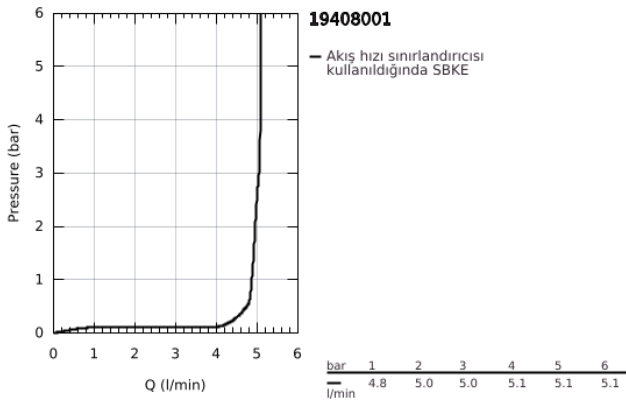

## 19 408 001 ESSENCE İKİ DELİKLİ LAVABO BATARYASI M-BOYUT

### ÜRÜN AÇIKLAMASI

- Renk: krom
- duvar tipi
- 23 571 000 / 32 635 000
- iç gövde hariç
- metal rozet
- GROHE LongLife kaplama
- GROHE EcoJoy daha az su tüketimi ve mükemmel akış teknolojisi
- maximum flow rate (at 3 bar): 5.7 l/min
- GROHE AquaGuide ayarlanabilir perlatör
- merkezler arası uzaklık 110 mm
- çıkış ucu uzunluğu 183 mm