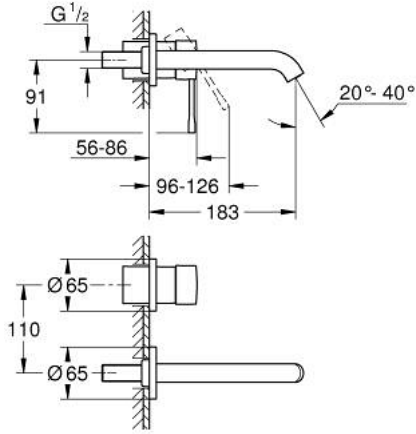

## 19 408 001 ESSENCE İKİ DELİKLİ LAVABO BATARYASI M-BOYUT

### ÜRÜN AÇIKLAMASI

- Renk: krom
- duvar tipi
- 23 571 000 / 32 635 000
- iç gövde hariç
- metal rozet
- GROHE LongLife kaplama
- GROHE EcoJoy daha az su tüketimi ve mükemmel akış teknolojisi
- maximum flow rate (at 3 bar): 5.7 l/min
- GROHE AquaGuide ayarlanabilir perlatör
- merkezler arası uzaklık 110 mm
- çıkış ucu uzunluğu 183 mm

19 408 001 ESSENCE İKİ DELİKLİ LAVABO BATARYASI  
M-BOYUT

**YEDEK PARÇALAR**, Nisan 2022 – now

1: Kumanda Kolu (Sipariş no. 46916000)

2: Çıkış (Sipariş no. 48638000)

2.1: Perlatör (Sipariş no. 48480000)

2.2: Vida (Sipariş no. 43094000)