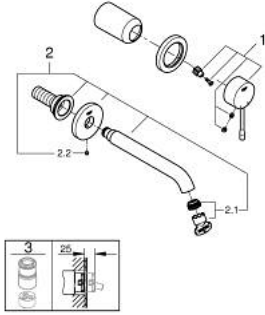

## 19 408 001 ESSENCE İKİ DELİKLİ LAVABO BATARYASI M-BOYUT

### ÜRÜN AÇIKLAMASI

- Renk: krom
- duvar tipi
- 23 571 000 / 32 635 000
- iç gövde hariç
- metal rozet
- GROHE LongLife kaplama
- GROHE EcoJoy daha az su tüketimi ve mükemmel akış teknolojisi
- maximum flow rate (at 3 bar): 5.7 l/min
- GROHE AquaGuide ayarlanabilir perlatör
- merkezler arası uzaklık 110 mm
- çıkış ucu uzunluğu 183 mm

19 408 001 ESSENCE İKİ DELİKLİ LAVABO BATARYASI  
M-BOYUT

**YEDEK PARÇALAR**, Nisan 2022 – now

1: Kumanda Kolu (Sipariş no. 46916000)

2: Çıkış (Sipariş no. 48638000)

2.1: Perlatör (Sipariş no. 48480000)

2.2: Vida (Sipariş no. 43094000)