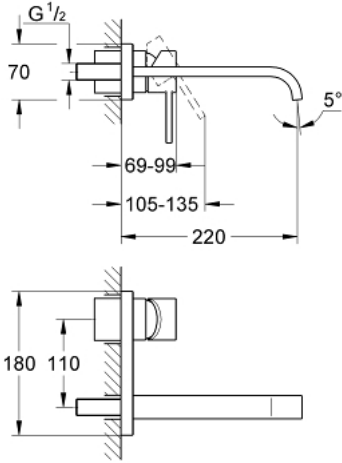

19 386 000 ALLURE İKİ DELİKLİ LAVABO BATARYASI M-BOYUT

ÜRÜN AÇIKLAMASI

- Renk: krom
- duvar tipi
- iç gövde hariç
- 33 769 000 ile birlikte sipariş edilir
- metal plakalı
- GROHE LongLife kaplama
- akış limitleyici 8 l/dk.
- perlatörlü çıkış ucu
- merkezler arası uzaklık 110 mm
- çıkış ucu uzunluğu 220 mm

19 386 000 ALLURE İKİ DELİKLİ LAVABO BATARYASI M-BOYUT

YEDEK PARÇALAR, Mart 2013 – now

1: Kumanda Kolu (Sipariş no. 46609000)

2: Kapak (Sipariş no. 09038000)

3: Perlatör (Sipariş no. 13220000)

4: Akış limitleyici (Sipariş no. 46324000)