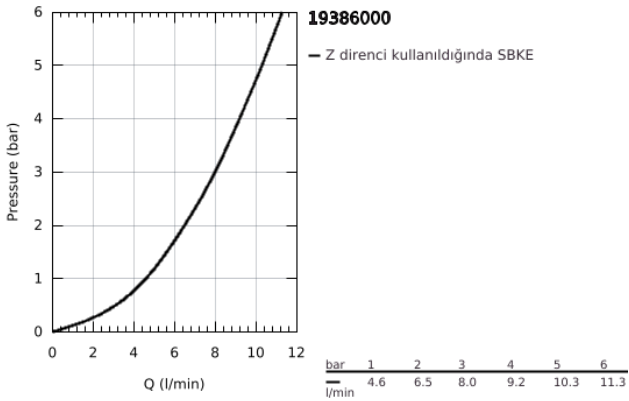

19 386 000 ALLURE İKİ DELİKLİ LAVABO BATARYASI M-BOYUT

ÜRÜN AÇIKLAMASI

- Renk: krom
- duvar tipi
- iç gövde hariç
- 33 769 000 ile birlikte sipariş edilir
- metal plakalı
- GROHE LongLife kaplama
- akış limitleyici 8 l/dk.
- perlatörlü çıkış ucu
- merkezler arası uzaklık 110 mm
- çıkış ucu uzunluğu 220 mm