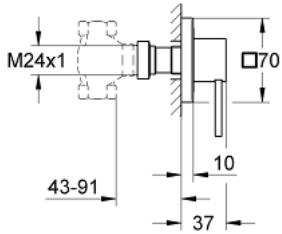

19 384 000 ALLURE ANKASTRE STOP VALF

ÜRÜN AÇIKLAMASI

- Renk: krom
- çubuk volan
- concealed stop valve (29 032 000)
- GROHE Rapido C 35 028 000
- montaj derinliđi sonsuz ayarlanabilir 43 - 91 mm
- metal rozet
- GROHE LongLife kaplama

19 384 000 ALLURE ANKASTRE STOP VALF

YEDEK PARÇALAR, Eylül 2009 – now

- 1: Volan (Sipariş no. 48043000)
- 1.1: Montaj için deęiřtirme kiti (Sipariş no. 45186000)
- 1.1.1: O-ring Ø18,2 x Ø1,7 (Sipariş no. 0392400M)
- 2: Uzatma mil için (Sipariş no. 48044000)
- 3: Izolasyon contası (Sipariş no. 48046000)
- 4: Uzatma-seti, 80 mm (Sipariş no. 45202000)
- 5: Uzatma-seti 200 mm (Sipariş no. 45203000)*