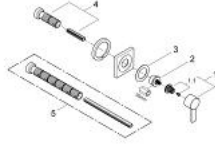

19 384 000 ALLURE ANKASTRE STOP VALF

ÜRÜN AÇIKLAMASI

- Renk: krom
- çubuk volan
- concealed stop valve (29 032 000)
- GROHE Rapido C 35 028 000
- montaj derinliđi sonsuz ayarlanabilir 43 - 91 mm
- metal rozet
- GROHE LongLife kaplama

19 384 000 ALLURE ANKASTRE STOP VALF

YEDEK PARÇALAR, Eylül 2009 – now

- 1: Volan (Sipariş no. 48043000)
- 1.1: Montaj için deęiřtirme kiti (Sipariş no. 45186000)
- 1.1.1: O-ring Ø18,2 x Ø1,7 (Sipariş no. 0392400M)
- 2: Uzatma mil için (Sipariş no. 48044000)
- 3: Izolasyon contası (Sipariş no. 48046000)
- 4: Uzatma-seti, 80 mm (Sipariş no. 45202000)
- 5: Uzatma-seti 200 mm (Sipariş no. 45203000)*