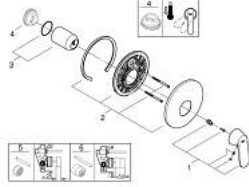

19 383 000 EUROCOSMO ANKASTRE DUŞ BATARYASI

YEDEK PARÇALAR, Kasım 2015 – now

- 1: Kumanda Kolu (Sipariş no. 46682000)
- 2: Rozet (Sipariş no. 46904000)
- 3: Kapak (Sipariş no. 02693000)
- 4: Isı Limitleyici (Sipariş no. 46308000)*
- 5: Uzatma seti (Sipariş no. 46191000)*
- 6: Uzatma seti (Sipariş no. 46343000)*