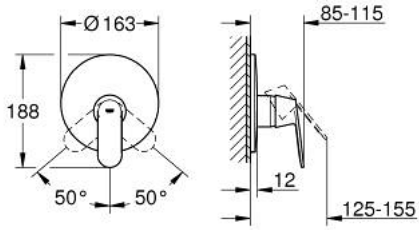

19 383 000 EUROCOSMO ANKASTRE DUŞ BATARYASI

ÜRÜN AÇIKLAMASI

- Renk: krom
- trim set for use with rough-in box 33 963 001, 33 964 001, 33 965 001
- iç gövde hariç
- GROHE LongLife kaplama
- rozet ve sızdırmazlık contası
- rozet
- gizli montaj vidaları