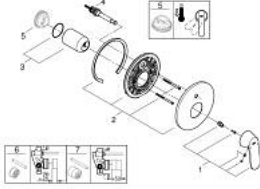

19 382 000 EUROCOSMO ANKASTRE BANYO/DUŞ BATARYASI

ÜRÜN AÇIKLAMASI

- Renk: krom
- trim set for use with rough-in box 33 963 001 or 33 965 001
- iç gövde hariç
- GROHE LongLife kaplama
- otomatik yön değiştirici: banyo/duş
- rozet ve sızdırmazlık contası
- rozet
- gizli montaj vidaları

19 382 000 EUROCOSMO ANKASTRE BANYO/DUŞ BATARYASI

YEDEK PARÇALAR, Kasım 2015 – now

- 1: Kumanda Kolu (Sipariş no. 46682000)
- 2: Rozet (Sipariş no. 46905000)
- 3: Kapak (Sipariş no. 02693000)
- 4: Yöndeđiřtirici (Sipariş no. 46737000)
- 5: Isı Limitleyici (Sipariş no. 46308000)*
- 6: Uzatma seti (Sipariş no. 46191000)*
- 7: Uzatma seti (Sipariş no. 46343000)*