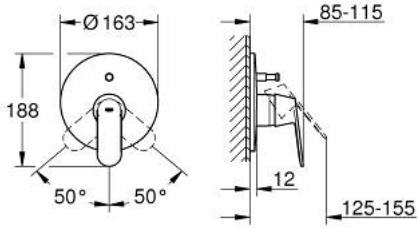

19 382 000 EUROCOSMO ANKASTRE BANYO/DUŞ BATARYASI

ÜRÜN AÇIKLAMASI

- Renk: krom
- trim set for use with rough-in box 33 963 001 or 33 965 001
- iç gövde hariç
- GROHE LongLife kaplama
- otomatik yön değiştirici: banyo/duş
- rozet ve sızdırmazlık contası
- rozet
- gizli montaj vidaları