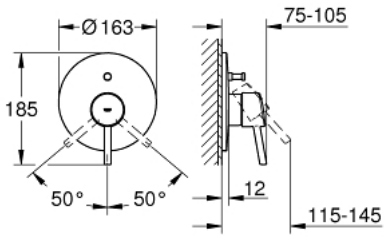

### ÜRÜN AÇIKLAMASI

- Renk: krom
- trim set for use with rough-in box 33 963 001 or 33 965 001
- GROHE LongLife kaplama
- otomatik yön deęiŐtirici: banyo/duŐ
- rozet ve sızdırmazlık contası
- rozet
- gizli montaj vidaları