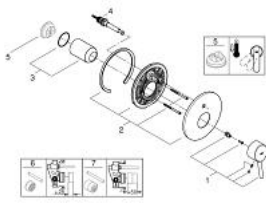

### ÜRÜN AÇIKLAMASI

- Renk: krom
- trim set for use with rough-in box 33 963 001 or 33 965 001
- GROHE LongLife kaplama
- otomatik yön deęiŐtirici: banyo/duŐ
- rozet ve sızdırmazlık contası
- rozet
- gizli montaj vidaları

### **YEDEK PARÇALAR**, Aralık 2015 – now

- 1: Kumanda Kolu (Sipariş no. 46723000)
- 2: Rozet (Sipariş no. 46905000)
- 3: Kapak (Sipariş no. 06874000)
- 4: Yöndeđiřtirici (Sipariş no. 46737000)
- 5: Isı Limitleyici (Sipariş no. 46375000)\*
- 6: Uzatma seti (Sipariş no. 46191000)\*
- 7: Uzatma seti (Sipariş no. 46343000)\*