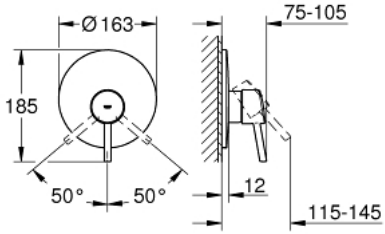

### ÜRÜN AÇIKLAMASI

- Renk: krom
- trim set for use with rough-in box 33 963 001, 33 964 001, 33 965 001
- iç gövde hariç
- GROHE LongLife kaplama
- rozet ve sızdırmazlık contası
- rozet
- gizli montaj vidaları