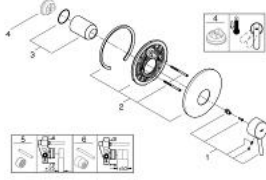

19 345 001 **CONCETTO ANKASTRE DUŞ BATARYASI**

YEDEK PARÇALAR, Aralık 2015 – now

1: Kumanda Kolu (Sipariş no. 46723000)

2: Rozet (Sipariş no. 46904000)

3: Kapak (Sipariş no. 06874000)

4: Isı Limitleyici (Sipariş no. 46375000)*

5: Uzatma seti (Sipariş no. 46191000)*

6: Uzatma seti (Sipariş no. 46343000)*

*Özel aksesuarlar