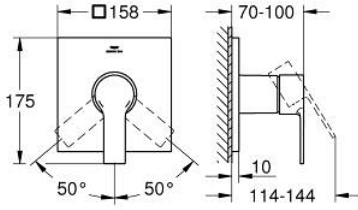

19 317 GN1 ALLURE ANKASTRE DUŞ BATARYASI

ÜRÜN AÇIKLAMASI

- Renk: brushed cool sunrise
- montaj için GROHE Rapido Smartbox iç gövde 35 604
- GROHE SilkMove 46 mm seramik kartuş
- GROHE LongLife kaplama
- GROHE FastFixation rozet (gizli montaj ve sabitleme vidaları)
- metal rozeti, 6° sağa sola ayarlanabilir
- akış performansı: çıkış B/C = 30 l/min
- without roughing-in set 35 600/35 604 (please order separately)

19 317 GN1 ALLURE ANKASTRE DUŞ BATARYASI

YEDEK PARÇALAR, Mayıs 2018 – now

1: conta (Sipariş no. 48360000)

2: Kartuş (Sipariş no. 46048000)

3: Montaj plakası (Sipariş no. 48439000)