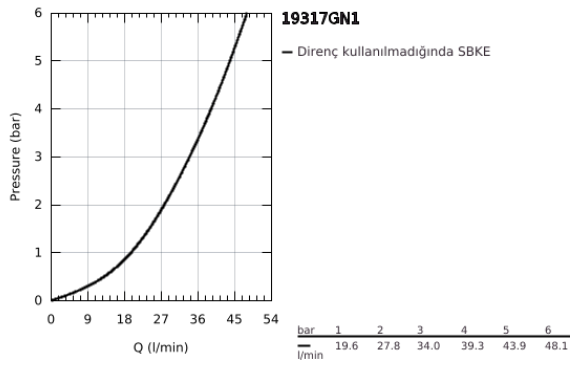

19 317 GN1 ALLURE ANKASTRE DUŞ BATARYASI

ÜRÜN AÇIKLAMASI

- Renk: brushed cool sunrise
- montaj için GROHE Rapido Smartbox iç gövde 35 604
- GROHE SilkMove 46 mm seramik kartuş
- GROHE LongLife kaplama
- GROHE FastFixation rozet (gizli montaj ve sabitleme vidaları)
- metal rozeti, 6° sağa sola ayarlanabilir
- akış performansı: çıkış B/C = 30 l/min
- without roughing-in set 35 600/35 604 (please order separately)