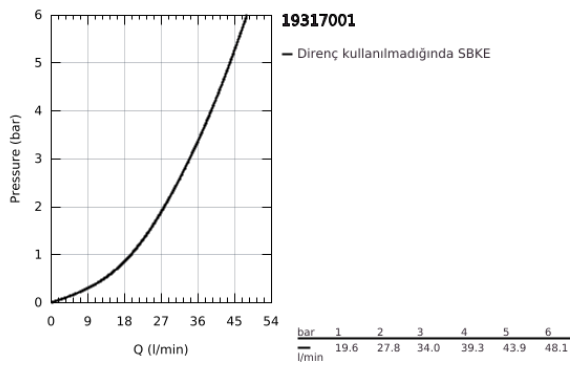

19 317 001 ALLURE ANKASTRE DUŞ BATARYASI

ÜRÜN AÇIKLAMASI

- Renk: krom
- montaj için GROHE Rapido Smartbox iç gövde 35 604
- GROHE SilkMove 46 mm seramik kartuş
- GROHE LongLife kaplama
- GROHE FastFixation rozet (gizli montaj ve sabitleme vidaları)
- metal rozeti, 6° sağa sola ayarlanabilir
- akış performansı: çıkış B/C = 30 l/min
- without roughing-in set 35 600/35 604 (please order separately)