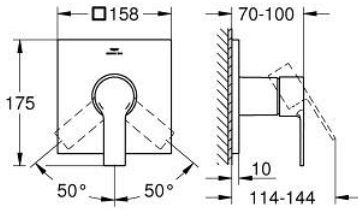

19 317 001 ALLURE ANKASTRE DUŞ BATARYASI

ÜRÜN AÇIKLAMASI

- Renk: krom
- montaj için GROHE Rapido Smartbox iç gövde 35 604
- GROHE SilkMove 46 mm seramik kartuş
- GROHE LongLife kaplama
- GROHE FastFixation rozet (gizli montaj ve sabitleme vidaları)
- metal rozeti, 6° sağa sola ayarlanabilir
- akış performansı: çıkış B/C = 30 l/min
- without roughing-in set 35 600/35 604 (please order separately)

19 317 001 ALLURE ANKASTRE DUŞ BATARYASI

YEDEK PARÇALAR, Mayıs 2018 – now

1: conta (Sipariş no. 48360000)

2: Kartuş (Sipariş no. 46048000)

3: Montaj plakası (Sipariş no. 48439000)