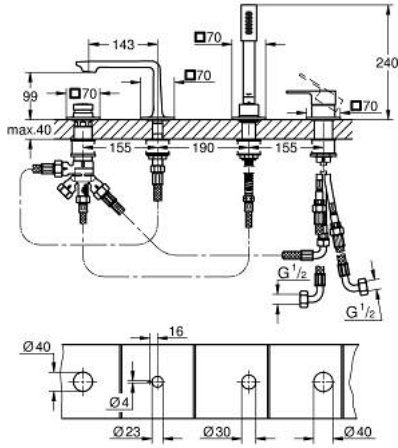

19 316 001 ALLURE DÖRT DELİKLİ KÜVET BATARYASI

ÜRÜN AÇIKLAMASI

- Renk: krom
- küvet kenarı set montajı için
- GROHE LongLife kaplama
- Tek kumandalı batarya kumanda elemanı
- yön değiştirici: banyo/duş
- hand shower Rainshower Aqua Stick 6.5 l/min
- duş hortumu 2000 mm
- optional baseframe for installation 29 037 002

19 316 001 ALLURE DÖRT DELİKLİ KÜVET BATARYASI

YEDEK PARÇALAR, Mayıs 2018 – now

- 1: Perlatör (Sipariş no. 13926000)
- 2: Kartuş (Sipariş no. 46374000)
- 3: Yöndeğiştirici (Sipariş no. 45443000)
- 3.1: Contalı rondela $\varnothing 6 \times \varnothing 2$ (Sipariş no. 0128300M)
- 3.2: contalı rondela (Sipariş no. 0120500M)
- 4: vida bağlantısı için degistirme kiti (Sipariş no. 45444000)
- 5: Çek-valf (Sipariş no. 08565000)
- 6: Konik somun (Sipariş no. 08864000)
- 7: Filtre (Sipariş no. 0700200M)
- 8: Metal Duş Hortumu (Sipariş no. 28146000)
- 9: Tüp (Sipariş no. 48018000)
- 10: Tüp (Sipariş no. 48017000)
- 11: Tüp (Sipariş no. 07300000)
- 12: conta (Sipariş no. 0138600M)
- 13: Yay (Sipariş no. 00869000)
- 14: Soket anahtarı (Sipariş no. 19332000)*