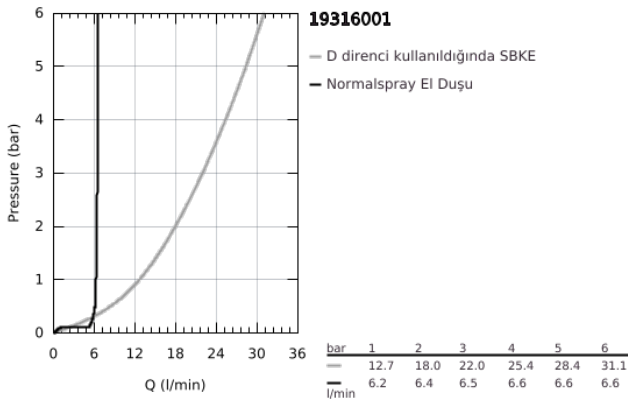

19 316 001 ALLURE DÖRT DELİKLİ KÜVET BATARYASI

ÜRÜN AÇIKLAMASI

- Renk: krom
- küvet kenarı set montajı için
- GROHE LongLife kaplama
- Tek kumandalı batarya kumanda elemanı
- yön değiştirici: banyo/duş
- hand shower Rainshower Aqua Stick 6.5 l/min
- duş hortumu 2000 mm
- optional baseframe for installation 29 037 002