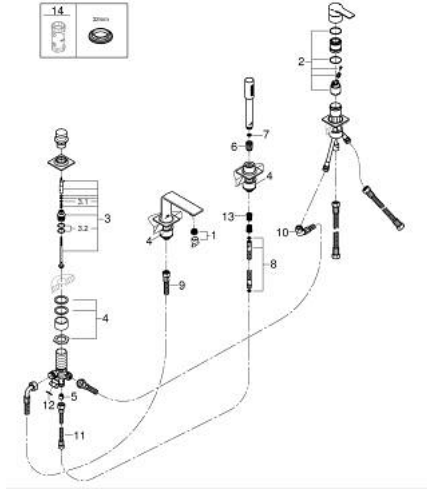

19 316 001 ALLURE DÖRT DELİKLİ KÜVET BATARYASI

ÜRÜN AÇIKLAMASI

- Renk: krom
- küvet kenarı set montajı için
- GROHE LongLife kaplama
- Tek kumandalı batarya kumanda elemanı
- yön değiştirici: banyo/duş
- hand shower Rainshower Aqua Stick 6.5 l/min
- duş hortumu 2000 mm
- optional baseframe for installation 29 037 002

19 316 001 ALLURE DÖRT DELİKLİ KÜVET BATARYASI

YEDEK PARÇALAR, Mayıs 2018 – now

- 1: Perlatör (Sipariş no. 13926000)
- 2: Kartuş (Sipariş no. 46374000)
- 3: Yöndeğiştirici (Sipariş no. 45443000)
- 3.1: Contalı rondela $\varnothing 6 \times \varnothing 2$ (Sipariş no. 0128300M)
- 3.2: contalı rondela (Sipariş no. 0120500M)
- 4: vida bağlantısı için degistirme kiti (Sipariş no. 45444000)
- 5: Çek-valf (Sipariş no. 08565000)
- 6: Konik somun (Sipariş no. 08864000)
- 7: Filtre (Sipariş no. 0700200M)
- 8: Metal Duş Hortumu (Sipariş no. 28146000)
- 9: Tüp (Sipariş no. 48018000)
- 10: Tüp (Sipariş no. 48017000)
- 11: Tüp (Sipariş no. 07300000)
- 12: conta (Sipariş no. 0138600M)
- 13: Yay (Sipariş no. 00869000)
- 14: Soket anahtarı (Sipariş no. 19332000)*