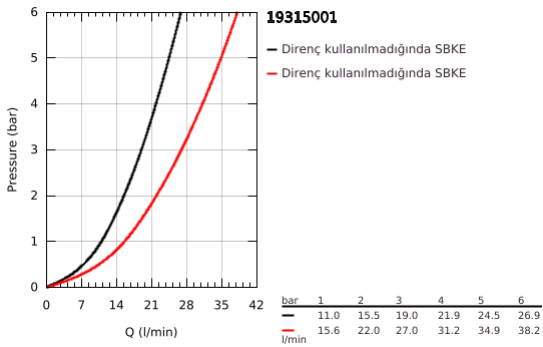

## 19 315 001 ALLURE ANKASTRE BANYO/DUŞ BATARYASI

### ÜRÜN AÇIKLAMASI

- Renk: krom
- montaj için GROHE Rapido Smartbox iç gövde 35 604
- GROHE SilkMove 46 mm seramik kartuş
- GROHE LongLife kaplama
- GROHE FastFixation rozet (gizli montaj ve sabitleme vidaları)
- metal rozeti, 6° sağa sola ayarlanabilir
- otomatik yön değiştirici
- akış performansı: çıkış B = 27 l/min, çıkış C = 27 l/min
- without roughing-in set 35 600/35 604 (please order separately)