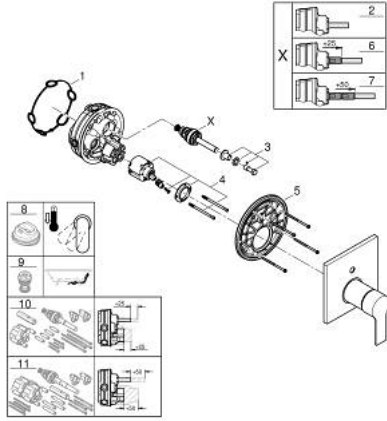

### ÜRÜN AÇIKLAMASI

- Renk: krom
- montaj için GROHE Rapido Smartbox iç gövde 35 604
- GROHE SilkMove 46 mm seramik kartuş
- GROHE LongLife kaplama
- GROHE FastFixation rozet (gizli montaj ve sabitleme vidaları)
- metal rozeti, 6° sağa sola ayarlanabilir
- otomatik yön değiştirici
- akış performansı: çıkış B = 27 l/min, çıkış C = 27 l/min
- without roughing-in set 35 600/35 604 (please order separately)

### YEDEK PARÇALAR, Nisan 2024 – now

- 1: conta (Sipariş no. 48360000)
  - 2: Yöndeğiştirici (Sipariş no. 48634000)
  - 3: Yöndeğiştirici kafası (Sipariş no. 48637000)
  - 4: Kartuş (Sipariş no. 46048000)
  - 5: Montaj plakası (Sipariş no. 48440000)
  - 6: yön deęiştirici (Sipariş no. 48635000)\*
  - 7: yön deęiştirici (Sipariş no. 48636000)\*
  - 8: Isı Limitleyici (Sipariş no. 46308000)\*
  - 9: Geri tepme koruma kombinasyonu (Sipariş no. 14055000)\*
  - 10: Universal uzatma seti, 25 mm (Sipariş no. 14056000)\*
  - 11: Universal uzatma seti, 50 mm (Sipariş no. 14057000)\*
- \*Özel aksesuarlar