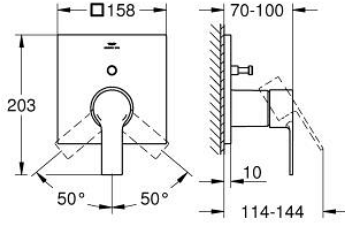

### ÜRÜN AÇIKLAMASI

- Renk: krom
- montaj için GROHE Rapido Smartbox iç gövde 35 604
- GROHE SilkMove 46 mm seramik kartuş
- GROHE LongLife kaplama
- GROHE FastFixation rozet (gizli montaj ve sabitleme vidaları)
- metal rozeti, 6° sağa sola ayarlanabilir
- otomatik yön değiştirici
- akış performansı: çıkış B = 27 l/min, çıkış C = 27 l/min
- without roughing-in set 35 600/35 604 (please order separately)