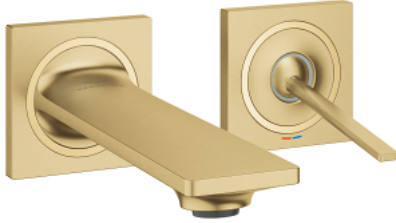

19 309 GN2 ALLURE 2 DELİKLİ LAVABO BATARYASI S-BOYUT

ÜRÜN AÇIKLAMASI

- Renk: brushed cool sunrise
- duvar tipi
- trim set for Joystick mixer rough-in set 23 429 000
- GROHE FeatherControl Joystick kartuş
- GROHE LongLife kaplama
- GROHE EcoJoy daha az su tüketimi ve mükemmel akış teknolojisi
- maximum flow rate (at 3 bar): 5 l/min
- GROHE AquaGuide adjustable slim air mousseur
- merkezler arası uzaklık 110 mm
- projection 154 mm
- without roughing-in set 23 429 (please order separately)

19 309 GN2 **ALLURE 2 DELİKLİ LAVABO BATARYASI**
S-BOYUT

YEDEK PARÇALAR, Mayıs 2018 – now

1: Perlatör (Sipariş no. 48449000)

2: Uzatma-seti, 25 mm (Sipariş no. 46901000)*

*Özel aksesuarlar