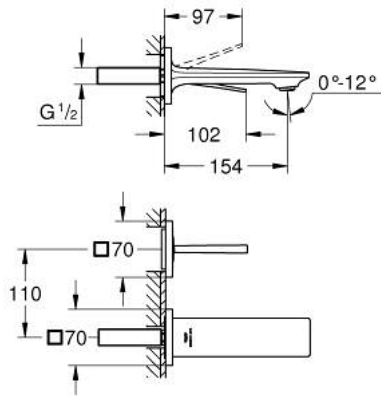

19 309 GN2 ALLURE 2 DELİKLİ LAVABO BATARYASI S-BOYUT

ÜRÜN AÇIKLAMASI

- Renk: brushed cool sunrise
- duvar tipi
- trim set for Joystick mixer rough-in set 23 429 000
- GROHE FeatherControl Joystick kartuş
- GROHE LongLife kaplama
- GROHE EcoJoy daha az su tüketimi ve mükemmel akış teknolojisi
- maximum flow rate (at 3 bar): 5 l/min
- GROHE AquaGuide adjustable slim air mousseur
- merkezler arası uzaklık 110 mm
- projection 154 mm
- without roughing-in set 23 429 (please order separately)

19 309 GN2 **ALLURE 2 DELİKLİ LAVABO BATARYASI**
S-BOYUT

YEDEK PARÇALAR, Mayıs 2018 – now

1: Perlatör (Sipariş no. 48449000)

2: Uzatma-seti, 25 mm (Sipariş no. 46901000)*

*Özel aksesuarlar