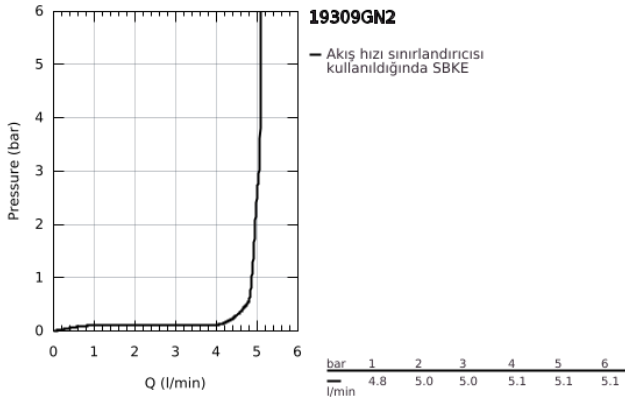

19 309 GN2 ALLURE 2 DELİKLİ LAVABO BATARYASI S-BOYUT

ÜRÜN AÇIKLAMASI

- Renk: brushed cool sunrise
- duvar tipi
- trim set for Joystick mixer rough-in set 23 429 000
- GROHE FeatherControl Joystick kartuş
- GROHE LongLife kaplama
- GROHE EcoJoy daha az su tüketimi ve mükemmel akış teknolojisi
- maximum flow rate (at 3 bar): 5 l/min
- GROHE AquaGuide adjustable slim air mousseur
- merkezler arası uzaklık 110 mm
- projection 154 mm
- without roughing-in set 23 429 (please order separately)