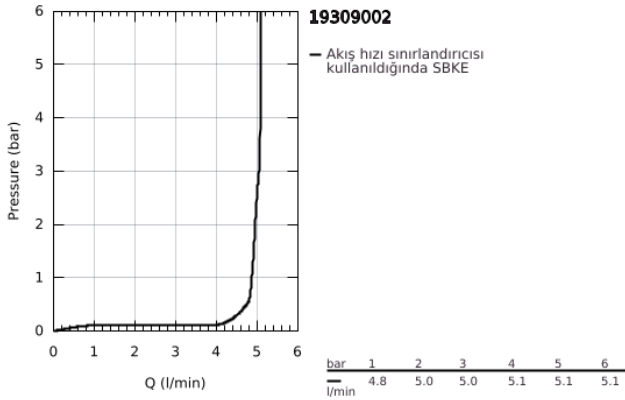

19 309 002 ALLURE 2 DELİKLİ LAVABO BATARYASI S-BOYUT

ÜRÜN AÇIKLAMASI

- Renk: krom
- duvar tipi
- trim set for Joystick mixer rough-in set 23 429 000
- GROHE FeatherControl Joystick kartuş
- GROHE LongLife kaplama
- GROHE EcoJoy daha az su tüketimi ve mükemmel akış teknolojisi
- maximum flow rate (at 3 bar): 5 l/min
- GROHE AquaGuide adjustable slim air mousseur
- merkezler arası uzaklık 110 mm
- projection 154 mm
- without roughing-in set 23 429 (please order separately)

19 309 002 **ALLURE 2 DELİKLİ LAVABO BATARYASI**
S-BOYUT

YEDEK PARÇALAR, Mayıs 2018 – now

1: Perlatör (Sipariş no. 48449000)

2: Uzatma-seti, 25 mm (Sipariş no. 46901000)*

*Özel aksesuarlar