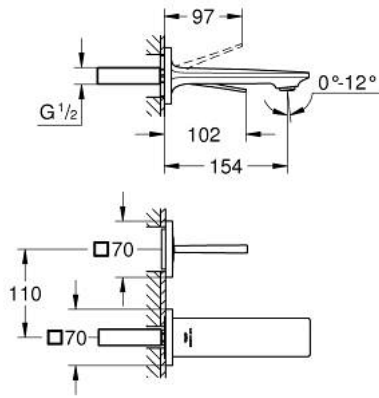

19 309 002 ALLURE 2 DELİKLİ LAVABO BATARYASI S-BOYUT

ÜRÜN AÇIKLAMASI

- Renk: krom
- duvar tipi
- trim set for Joystick mixer rough-in set 23 429 000
- GROHE FeatherControl Joystick kartuş
- GROHE LongLife kaplama
- GROHE EcoJoy daha az su tüketimi ve mükemmel akış teknolojisi
- maximum flow rate (at 3 bar): 5 l/min
- GROHE AquaGuide adjustable slim air mousseur
- merkezler arası uzaklık 110 mm
- projection 154 mm
- without roughing-in set 23 429 (please order separately)

19 309 002 **ALLURE 2 DELİKLİ LAVABO BATARYASI**
S-BOYUT

YEDEK PARÇALAR, Mayıs 2018 – now

1: Perlatör (Sipariş no. 48449000)

2: Uzatma-seti, 25 mm (Sipariş no. 46901000)*

*Özel aksesuarlar