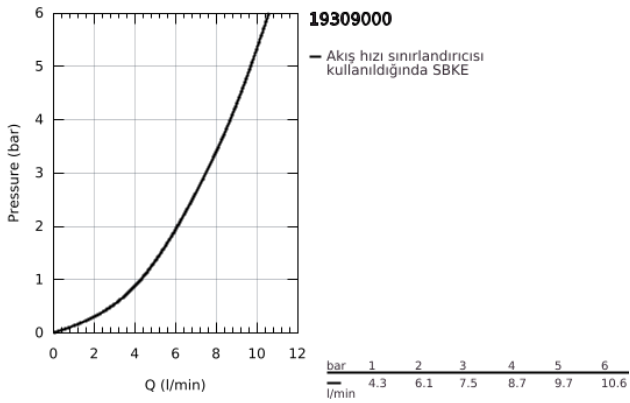

19 309 000 ALLURE 2 DELİKLİ LAVABO BATARYASI S-BOYUT

ÜRÜN AÇIKLAMASI

- Renk: krom
- duvar tipi
- iç gövde hariç
- montaj için:
- 33 769 000 ile birlikte sipariş edilir
- GROHE LongLife kaplama
- akış limitleyici 8 l/dk.
- perlatörlü çıkış ucu
- merkezler arası uzaklık 110 mm
- çıkış ucu uzunluğu 172 mm