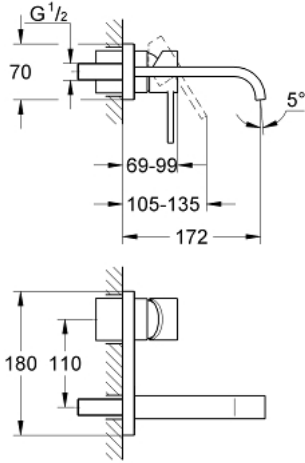

19 309 000 ALLURE 2 DELİKLİ LAVABO BATARYASI S-BOYUT

ÜRÜN AÇIKLAMASI

- Renk: krom
- duvar tipi
- iç gövde hariç
- montaj için:
- 33 769 000 ile birlikte sipariş edilir
- GROHE LongLife kaplama
- akış limitleyici 8 l/dk.
- perlatörlü çıkış ucu
- merkezler arası uzaklık 110 mm
- çıkış ucu uzunluğu 172 mm

19 309 000 ALLURE 2 DELİKLİ LAVABO BATARYASI S-BOYUT

YEDEK PARÇALAR, Mart 2013 – now

1: Kumanda Kolu (Sipariş no. 46609000)

2: Kapak (Sipariş no. 09038000)

3: Perlatör (Sipariş no. 13220000)

4: Akış limitleyici (Sipariş no. 46324000)