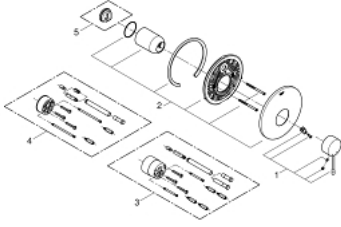

19 286 DC1 ESSENCE ANKASTRE DUŞ BATARYASI

YEDEK PARÇALAR, Ocak 2016 – now

1. 1: Kumanda Kolu (Sipariş no. 46915DC0)
2. 2: Rozet (Sipariş no. 46904DC0)
3. 3: Uzatma seti (Sipariş no. 46343000)*
4. 4: Uzatma seti (Sipariş no. 46191000)*
5. 5: Isı Limitleyici (Sipariş no. 46308000)*

*Özel aksesuarlar