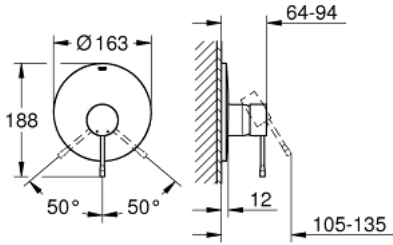

### ÜRÜN AÇIKLAMASI

- Renk: paslanmaz çelik
- rough-in set for wall mounted shower mixer
- iç gövde hariç
- GROHE LongLife kaplama
- rozet ve sızdırmazlık contası
- metal rozet
- gizli montaj vidaları