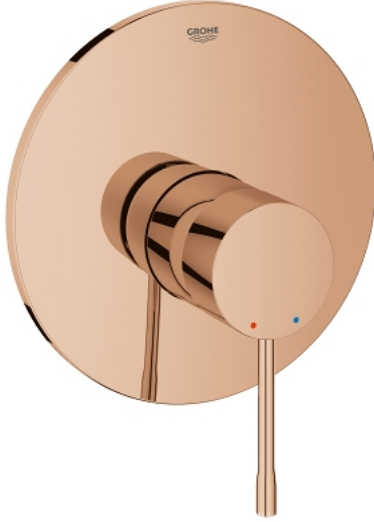

19 286 DA1 ESSENCE ANKASTRE DUŞ BATARYASI

ÜRÜN AÇIKLAMASI

- Renk: warm sunset
- trim set for use with rough-in box 33 963 001, 33 964 001, 33 965 001
- iç gövde hariç
- GROHE LongLife kaplama
- rozet ve sızdırmazlık contası
- metal rozet
- gizli montaj vidaları
- bas-aç gider seti 1 1/4"