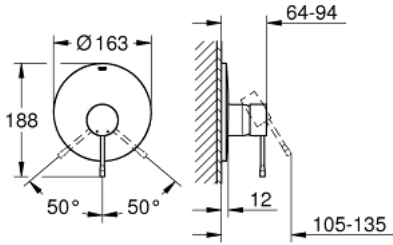

19 286 AL1 ESSENCE ANKASTRE DUŞ BATARYASI

ÜRÜN AÇIKLAMASI

- Renk: brushed hard graphite
- rough-in set for wall mounted shower mixer
- iç gövde hariç
- GROHE LongLife kaplama
- rozet ve sızdırmazlık contası
- metal rozet
- gizli montaj vidaları

19 286 AL1 ESSENCE ANKASTRE DUŞ BATARYASI

YEDEK PARÇALAR, Kasım 2016 – now

1: Kumanda Kolu (Sipariş no. 46915AL0)

2: Rozet (Sipariş no. 46904AL0)

3: Uzatma seti (Sipariş no. 46343000)*

4: Uzatma seti (Sipariş no. 46191000)*