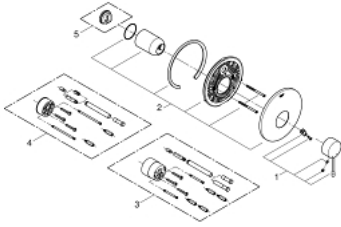

19 286 AL1 ESSENCE ANKASTRE DUŞ BATARYASI

ÜRÜN AÇIKLAMASI

- Renk: brushed hard graphite
- rough-in set for wall mounted shower mixer
- iç gövde hariç
- GROHE LongLife kaplama
- rozet ve sızdırmazlık contası
- metal rozet
- gizli montaj vidaları

19 286 AL1 ESSENCE ANKASTRE DUŞ BATARYASI

YEDEK PARÇALAR, Kasım 2016 – now

1: Kumanda Kolu (Sipariş no. 46915AL0)

2: Rozet (Sipariş no. 46904AL0)

3: Uzatma seti (Sipariş no. 46343000)*

4: Uzatma seti (Sipariş no. 46191000)*