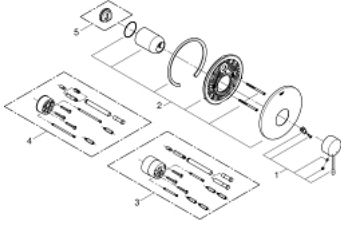

19 286 001 ESSENCE ANKASTRE DUŞ BATARYASI

ÜRÜN AÇIKLAMASI

- Renk: krom
- rough-in set for wall mounted shower mixer
- iç gövde hariç
- GROHE LongLife kaplama
- rozet ve sızdırmazlık contası
- metal rozet
- gizli montaj vidaları

19 286 001 ESSENCE ANKASTRE DUŞ BATARYASI

YEDEK PARÇALAR, Ocak 2014 – now

- 1: Kumanda Kolu (Sipariş no. 46915000)
- 2: Rozet (Sipariş no. 46904000)
- 3: Uzatma seti (Sipariş no. 46343000)*
- 4: Uzatma seti (Sipariş no. 46191000)*
- 5: Isı Limitleyici (Sipariş no. 46308000)*