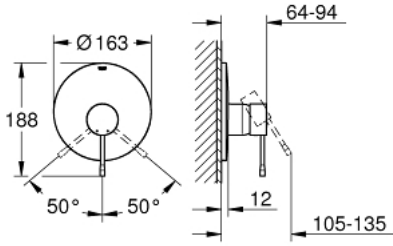

19 286 001 ESSENCE ANKASTRE DUŞ BATARYASI

ÜRÜN AÇIKLAMASI

- Renk: krom
- rough-in set for wall mounted shower mixer
- iç gövde hariç
- GROHE LongLife kaplama
- rozet ve sızdırmazlık contası
- metal rozet
- gizli montaj vidaları

19 286 001 ESSENCE ANKASTRE DUŞ BATARYASI

YEDEK PARÇALAR, Ocak 2014 – now

- 1: Kumanda Kolu (Sipariş no. 46915000)
- 2: Rozet (Sipariş no. 46904000)
- 3: Uzatma seti (Sipariş no. 46343000)*
- 4: Uzatma seti (Sipariş no. 46191000)*
- 5: Isı Limitleyici (Sipariş no. 46308000)*