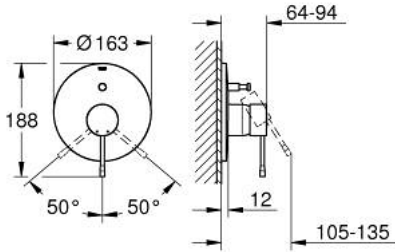

19 285 DC1 ESSENCE ANKASTRE BANYO/DUŞ BATARYASI

ÜRÜN AÇIKLAMASI

- Renk: paslanmaz çelik
- trim set for use with rough-in box 33 963 001 or 33 965 001
- iç gövde hariç
- GROHE LongLife kaplama
- otomatik yön değiştirici: banyo/duş
- rozet ve sızdırmazlık contası
- metal rozet
- gizli montaj vidaları

19 285 DC1 ESSENCE ANKASTRE BANYO/DUŞ BATARYASI

YEDEK PARÇALAR, Ocak 2016 – now

- 1: Kumanda Kolu (Sipariş no. 46915DC0)
- 2: Rozet (Sipariş no. 46905DC0)
- 3: Yöndeğiştirici (Sipariş no. 46737DC0)
- 4: Uzatma seti (Sipariş no. 46343000)*
- 5: Uzatma seti (Sipariş no. 46191000)*
- 6: Isı Limitleyici (Sipariş no. 46308000)*