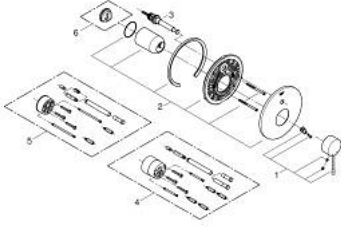

19 285 DC1 ESSENCE ANKASTRE BANYO/DUŞ BATARYASI

ÜRÜN AÇIKLAMASI

- Renk: paslanmaz çelik
- trim set for use with rough-in box 33 963 001 or 33 965 001
- iç gövde hariç
- GROHE LongLife kaplama
- otomatik yön değiştirici: banyo/duş
- rozet ve sızdırmazlık contası
- metal rozet
- gizli montaj vidaları

19 285 DC1 ESSENCE ANKASTRE BANYO/DUŞ BATARYASI

YEDEK PARÇALAR, Ocak 2016 – now

- 1: Kumanda Kolu (Sipariş no. 46915DC0)
- 2: Rozet (Sipariş no. 46905DC0)
- 3: Yöndeğiştirici (Sipariş no. 46737DC0)
- 4: Uzatma seti (Sipariş no. 46343000)*
- 5: Uzatma seti (Sipariş no. 46191000)*
- 6: Isı Limitleyici (Sipariş no. 46308000)*