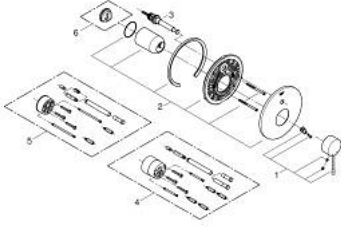

19 285 001 ESSENCE ANKASTRE BANYO/DUŞ BATARYASI

ÜRÜN AÇIKLAMASI

- Renk: krom
- trim set for use with rough-in box 33 963 001 or 33 965 001
- iç gövde hariç
- GROHE LongLife kaplama
- otomatik yön değiştirici: banyo/duş
- rozet ve sızdırmazlık contası
- metal rozet
- gizli montaj vidaları

19 285 001 ESSENCE ANKASTRE BANYO/DUŞ BATARYASI

YEDEK PARÇALAR, Ocak 2014 – now

- 1: Kumanda Kolu (Sipariş no. 46915000)
- 2: Rozet (Sipariş no. 46905000)
- 3: Yöndeđiřtirici (Sipariş no. 46737000)
- 4: Uzatma seti (Sipariş no. 46343000)*
- 5: Uzatma seti (Sipariş no. 46191000)*
- 6: Isı Limitleyici (Sipariş no. 46308000)*