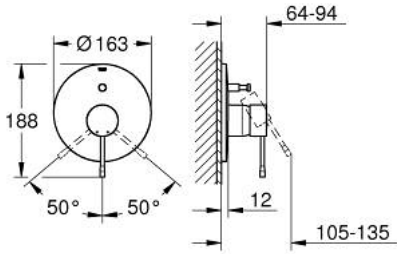

19 285 001 ESSENCE ANKASTRE BANYO/DUŞ BATARYASI

ÜRÜN AÇIKLAMASI

- Renk: krom
- trim set for use with rough-in box 33 963 001 or 33 965 001
- iç gövde hariç
- GROHE LongLife kaplama
- otomatik yön değiştirici: banyo/duş
- rozet ve sızdırmazlık contası
- metal rozet
- gizli montaj vidaları

19 285 001 ESSENCE ANKASTRE BANYO/DUŞ BATARYASI

YEDEK PARÇALAR, Ocak 2014 – now

- 1: Kumanda Kolu (Sipariş no. 46915000)
- 2: Rozet (Sipariş no. 46905000)
- 3: Yöndeđiřtirici (Sipariş no. 46737000)
- 4: Uzatma seti (Sipariş no. 46343000)*
- 5: Uzatma seti (Sipariş no. 46191000)*
- 6: Isı Limitleyici (Sipariş no. 46308000)*