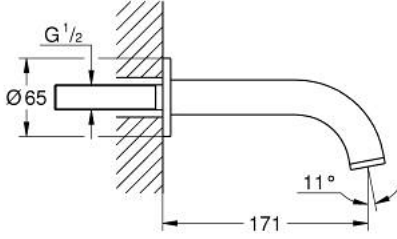

13 487 MS0 ATRIO ÇIKIŞ UCU

ÜRÜN AÇIKLAMASI

- Renk: satin steel
- duvar tipi
- GROHE LongLife kaplama
- perlatörlü
- çıkış ucu uzunluğu 171 mm

Pure Freude
an Wasser

13 487 MS0 ATRIO ÇIKIŞ UCU

YEDEK PARÇALAR, Ekim 2022 – now