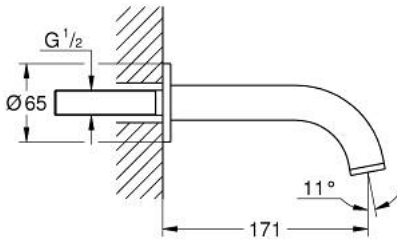

### ÜRÜN AÇIKLAMASI

- Renk: krom
- duvar tipi
- GROHE LongLife kaplama
- perlatörlü
- çıkış ucu uzunluğu 171 mm

Pure Freude  
an Wasser