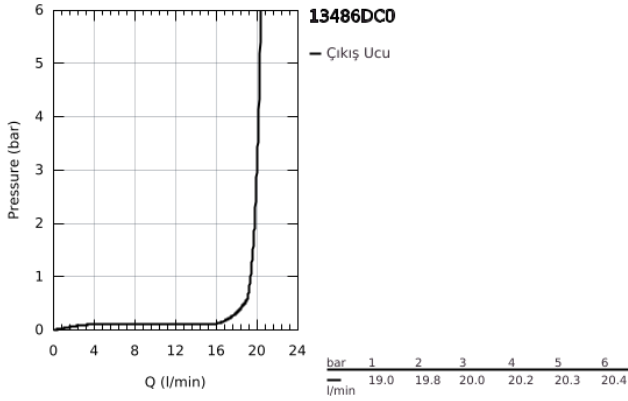

13 486 DC0 ALLURE BRILLIANT ŞELALE ÇIKIŞ UCU

ÜRÜN AÇIKLAMASI

- Renk: paslanmaz çelik
- duvar tipi
- GROHE LongLife kaplama
- çıkış ucu uzunluğu 180 mm

13 486 DC0 ALLURE BRILLIANT ŞELALE ÇIKIŞ UCU

YEDEK PARÇALAR, Ekim 2021 – now

1: Filtre (Sipariş no. 0676800M)