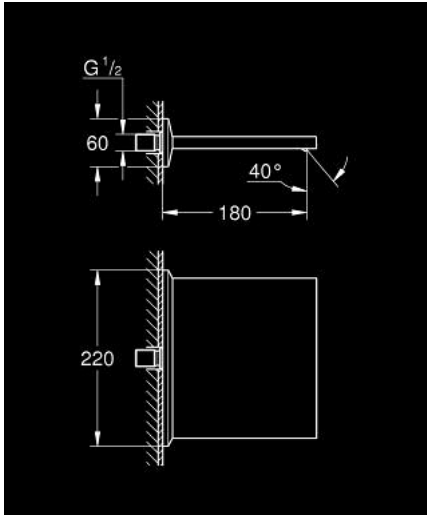

13 486 DC0 ALLURE BRILLIANT ŞELALE ÇIKIŞ UCU

ÜRÜN AÇIKLAMASI

- Renk: paslanmaz çelik
- duvar tipi
- GROHE LongLife kaplama
- çıkış ucu uzunluğu 180 mm

13 486 DC0 ALLURE BRILLIANT ŞELALE ÇIKIŞ UCU

YEDEK PARÇALAR, Ekim 2021 – now

1: Filtre (Sipariş no. 0676800M)