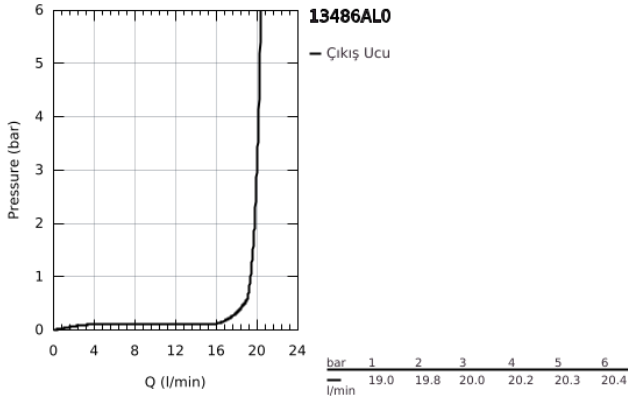

13 486 AL0 ALLURE BRILLIANT ŞELELE ÇIKIŞ UCU

ÜRÜN AÇIKLAMASI

- Renk: brushed hard graphite
- duvar tipi
- GROHE LongLife kaplama
- çıkış ucu uzunluğu 180 mm

13 486 AL0 ALLURE BRILLIANT ŐELALE IKIŐ UCU

YEDEK PARALAR, Ekim 2021 – now

1: Filtre (SipariŐ no. 0676800M)