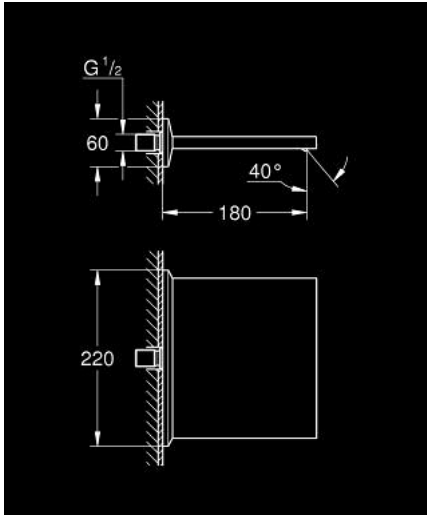

13 486 AL0 ALLURE BRILLIANT ŞELELE ÇIKIŞ UCU

ÜRÜN AÇIKLAMASI

- Renk: brushed hard graphite
- duvar tipi
- GROHE LongLife kaplama
- çıkış ucu uzunluğu 180 mm

13 486 AL0 ALLURE BRILLIANT ŐELALE IKIŐ UCU

YEDEK PARALAR, Ekim 2021 – now

1: Filtre (SipariŐ no. 0676800M)