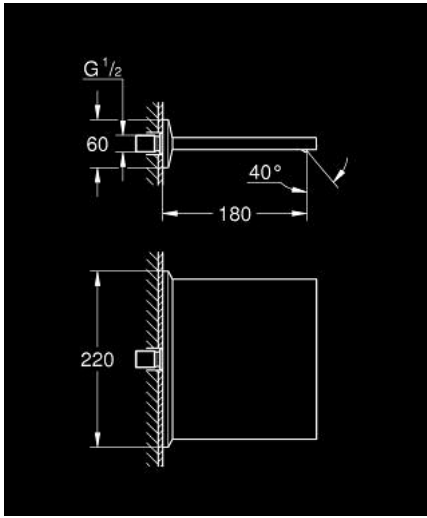

13 486 000 ALLURE BRILLIANT ŞELALE ÇIKIŞ UCU

ÜRÜN AÇIKLAMASI

- Renk: krom
- duvar tipi
- GROHE LongLife kaplama
- çıkış ucu uzunluğu 180 mm

Pure Freude
an Wasser

13 486 000 ALLURE BRILLIANT ŞELALE ÇIKIŞ UCU

YEDEK PARÇALAR, Ekim 2021 – now

1: Filtre (Sipariş no. 0676800M)