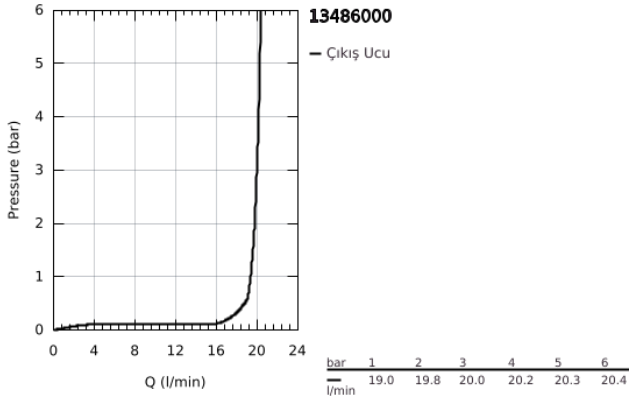

13 486 000 ALLURE BRILLIANT ŞELALE ÇIKIŞ UCU

ÜRÜN AÇIKLAMASI

- Renk: krom
- duvar tipi
- GROHE LongLife kaplama
- çıkış ucu uzunluğu 180 mm

Pure Freude
an Wasser

13 486 000 ALLURE BRILLIANT ŞELALE ÇIKIŞ UCU

YEDEK PARÇALAR, Ekim 2021 – now

1: Filtre (Sipariş no. 0676800M)