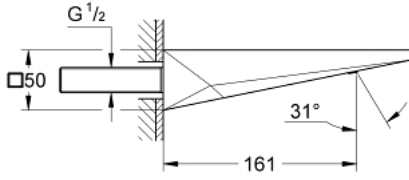

### ÜRÜN AÇIKLAMASI

- Renk: paslanmaz çelik
- duvar tipi
- GROHE LongLife kaplama
- çıkış ucu uzunluğu 161 mm
- entegre perlatör

Pure Freude  
an Wasser