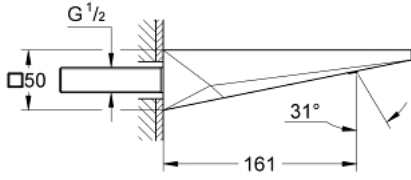

13 485 AL0 ALLURE BRILLIANT ÇIKIŞ UCU

ÜRÜN AÇIKLAMASI

- Renk: brushed hard graphite
- duvar tipi
- GROHE LongLife kaplama
- çıkış ucu uzunluğu 161 mm
- entegre perlatör

Pure Freude
an Wasser

13 485 AL0 ALLURE BRILLIANT ÇIKIŞ UCU