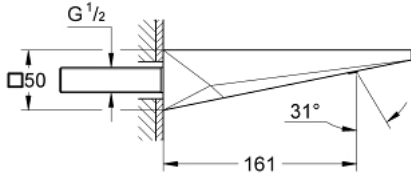

13 485 000 ALLURE BRILLIANT ÇIKIŞ UCU

ÜRÜN AÇIKLAMASI

- Renk: krom
- duvar tipi
- GROHE LongLife kaplama
- çıkış ucu uzunluğu 161 mm
- entegre perlatör

Pure Freude
an Wasser

13 485 000 ALLURE BRILLIANT ÇIKIŞ UCU