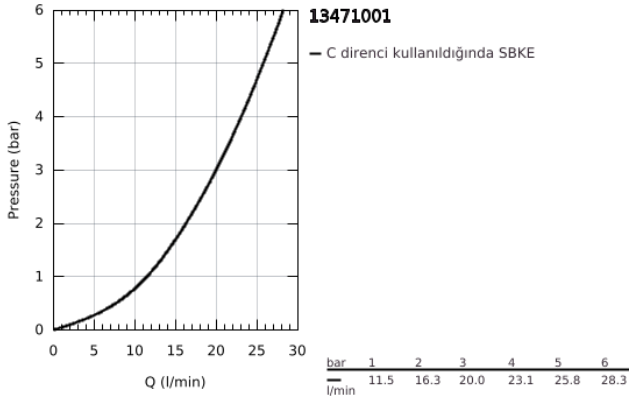

13 471 001 EUROECO ÇIKIŞ UCU

ÜRÜN AÇIKLAMASI

- Renk: krom
- duvar tipi
- GROHE LongLife kaplama
- perlatörlü
- çıkış ucu uzunluğu 171 mm
- erkek dış 1/2"
- Profesyonel Edisyon

Pure Freude
an Wasser

13 471 001 EUROECO ÇIKIŞ UCU