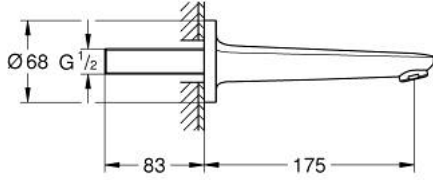

13 471 001 EUROECO ÇIKIŞ UCU

ÜRÜN AÇIKLAMASI

- Renk: krom
- duvar tipi
- GROHE LongLife kaplama
- perlatörlü
- çıkış ucu uzunluğu 171 mm
- erkek dış 1/2"
- Profesyonel Edisyon

Pure Freude
an Wasser

13 471 001 EUROECO ÇIKIŞ UCU