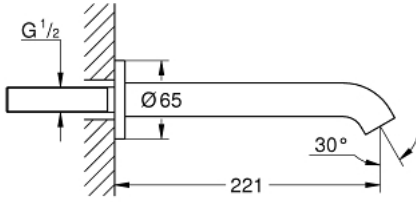

13 449 GN1 ESSENCE ÇIKIŞ UCU

ÜRÜN AÇIKLAMASI

- Renk: brushed cool sunrise
- duvar tipi
- perlatörlü
- erkek dış 1/2"
- uzunluk 221 mm
- GROHE LongLife kaplama

Pure Freude
an Wasser

13 449 GN1 ESSENCE ÇIKIŞ UCU