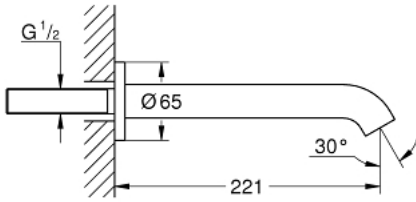

## 13 449 GL1 ESSENCE ÇIKIŞ UCU

### ÜRÜN AÇIKLAMASI

- Renk: cool sunrise
- duvar tipi
- erkek dış 1/2"
- perlatörlü
- uzunluk 221 mm
- GROHE LongLife kaplama

Pure Freude  
an Wasser

## 13 449 GL1 ESSENCE ÇIKIŞ UCU

**YEDEK PARÇALAR**, Ağustos 2020 – now

1: Perlatör (Sipariş no. 13926000)