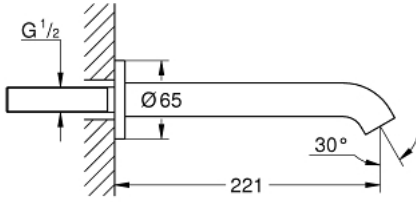

13 449 DC1 ESSENCE ÇIKIŞ UCU

ÜRÜN AÇIKLAMASI

- Renk: paslanmaz çelik
- duvar tipi
- perlatörlü
- erkek dış 1/2"
- uzunluk 221 mm
- GROHE LongLife kaplama

Pure Freude
an Wasser

13 449 DC1 ESSENCE ÇIKIŞ UCU