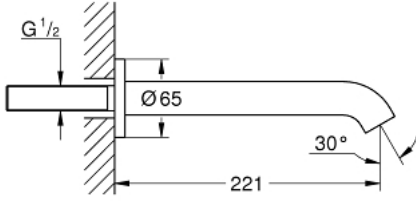

### ÜRÜN AÇIKLAMASI

- Renk: warm sunset
- duvar tipi
- erkek dış 1/2"
- perlatörlü
- uzunluk 221 mm
- GROHE LongLife kaplama

13 449 DA1 **ESSENCE ÇIKIŞ UCU**

**YEDEK PARÇALAR**, Ağustos 2020 – now

1: Perlatör (Sipariş no. 13926000)