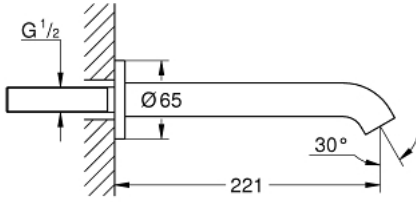

13 449 AL1 ESSENCE ÇIKIŞ UCU

ÜRÜN AÇIKLAMASI

- Renk: brushed hard graphite
- duvar tipi
- perlatörlü
- erkek dış 1/2"
- uzunluk 221 mm
- GROHE LongLife kaplama

Pure Freude
an Wasser

13 449 AL1 ESSENCE ÇIKIŞ UCU