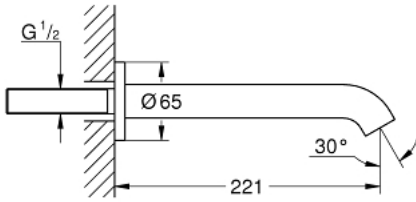

13 449 A01 ESSENCE ÇIKIŞ UCU

ÜRÜN AÇIKLAMASI

- Renk: hard graphite
- duvar tipi
- perlatörlü
- erkek dış 1/2"
- uzunluk 221 mm
- GROHE LongLife kaplama

Pure Freude
an Wasser

13 449 A01 ESSENCE ÇIKIŞ UCU

YEDEK PARÇALAR, Ağustos 2020 – now